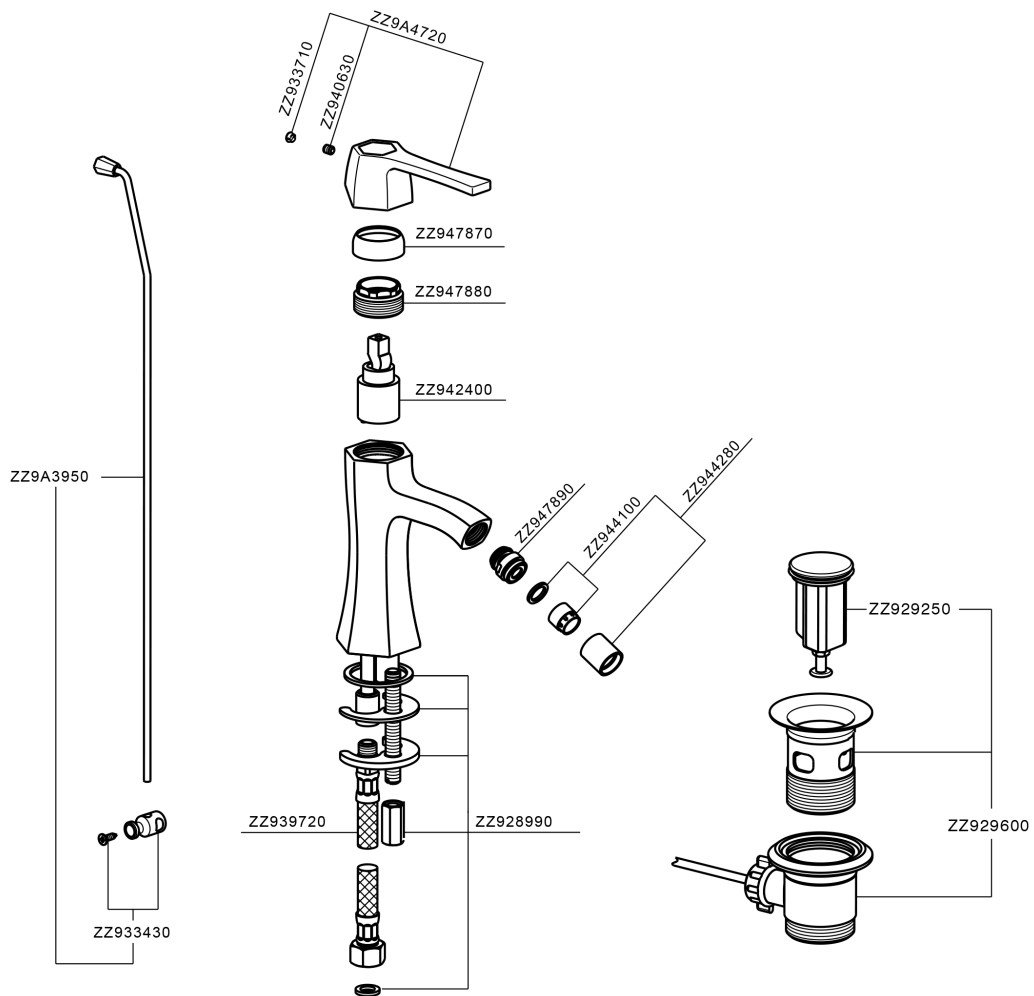

Bidé monomando CHERIE_CH000554

MODELO **CH000554**

Bidé monomando, con desagüe automático
1"1/4, latiguillos acero G.3/8"

ACABADOS DISPONIBLES

- 
6T 6T Cromo/Negro Mate
- 
7C 7C Oro/Negro Mate
- 
7D 7D Niquel Brillo/Negro Mate
- 
7E 7E Oro Rosa/Negro Mate

CARACTERÍSTICAS

Recambio Cartucho **ZZ94240000**

Cartucho Monomando 25 mm

Bidé monomando CHERIE_CH000554

CH000554

<https://es.cisal.it/bide-monomando-cherie-ch000554>

2026-06-13