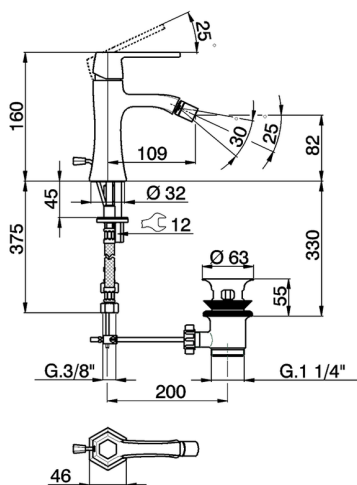

Bidé monomando CHERIE_CH000554

MODELO **CH000554**

Bidé monomando, con desagüe automático
1"1/4, latiguillos acero G.3/8"

ACABADOS DISPONIBLES

- 
6T 6T Cromo/Negro Mate
- 
7C 7C Oro/Negro Mate
- 
7D 7D Niquel Brillo/Negro Mate
- 
7E 7E Oro Rosa/Negro Mate

CARACTERÍSTICAS

Recambio Cartucho **ZZ94240000**

Cartucho Monomando 25 mm

Bidé monomando CHERIE_CH000554

CH000554

<https://es.cisal.it/bide-monomando-cherie-ch000554>

2026-06-13