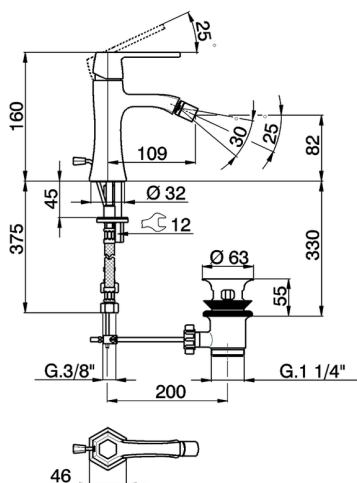

Bidé monomando CHERIE_CH000554

MODELO **CH000554**

Bidé monomando, con desagüe automático
1"1/4, latiguillos acero G.3/8"

ACABADOS DISPONIBLES

- 
6T 6T Cromo/Negro Mate
- 
7C 7C Oro/Negro Mate
- 
7D 7D Niquel Brillo/Negro Mate
- 
7E 7E Oro Rosa/Negro Mate

CARACTERÍSTICAS

Recambio Cartucho **ZZ94240000**

Cartucho Monomando 25 mm

Bidé monomando CHERIE_CH000554

CH000554

<https://es.cisal.it/bide-monomando-cherie-ch000554>

2026-06-14