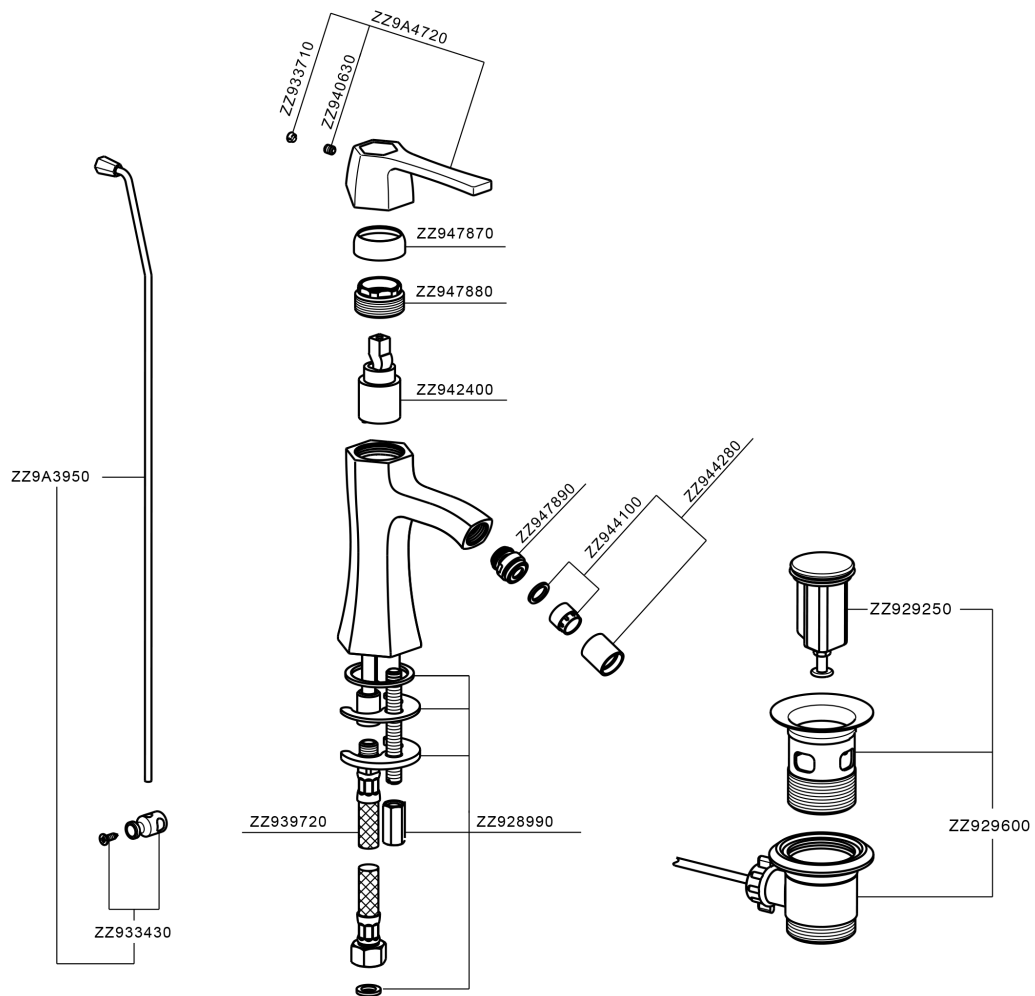

Bidé monomando CHERIE_CH000554

MODELO **CH000554**

Bidé monomando, con desagüe automático
1"1/4, latiguillos acero G.3/8"

ACABADOS DISPONIBLES

- 
6T 6T Cromo/Negro Mate
- 
7C 7C Oro/Negro Mate
- 
7D 7D Niquel Brillo/Negro Mate
- 
7E 7E Oro Rosa/Negro Mate

CARACTERÍSTICAS

Recambio Cartucho **ZZ94240000**

Cartucho Monomando 25 mm

Bidé monomando CHERIE_CH000554

CH000554

<https://es.cisal.it/bide-monomando-cherie-ch000554>

2026-06-14