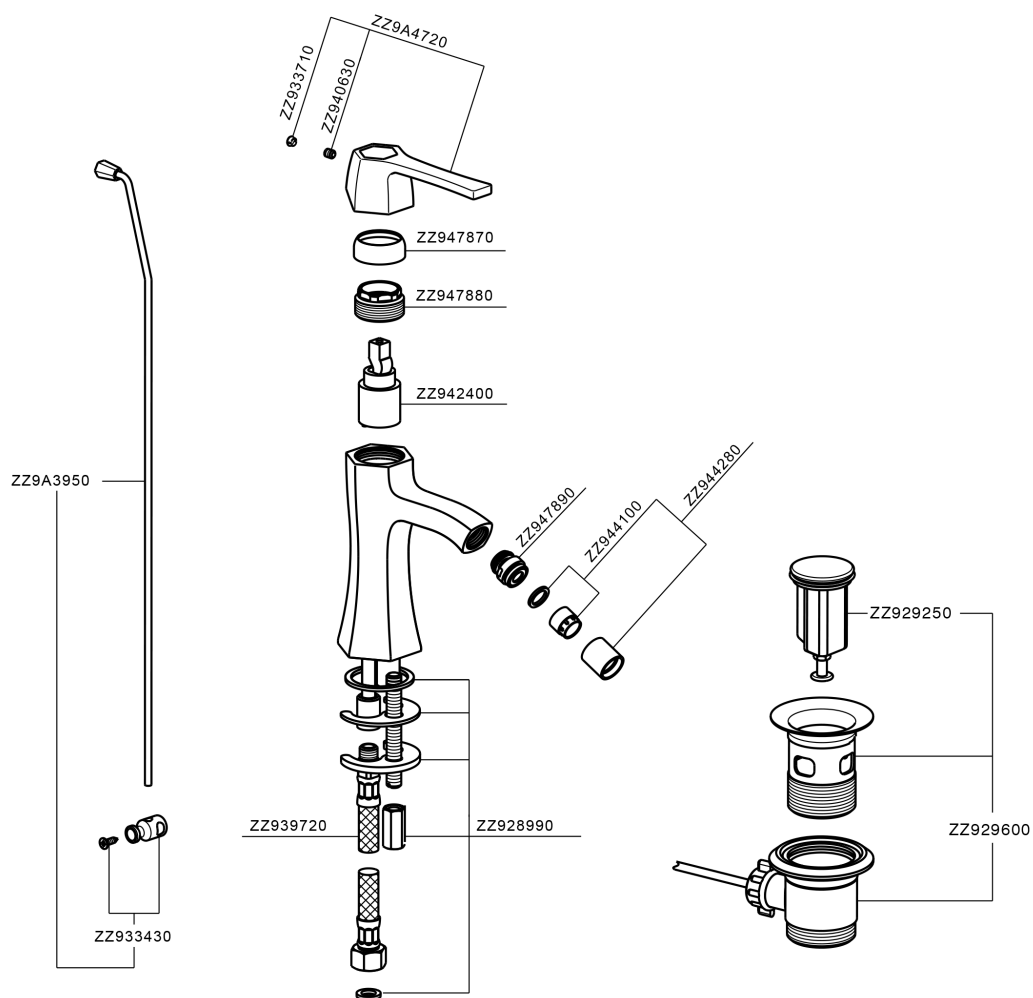

Bidé monomando CHERIE_CH000554

CH000554

<https://es.cisal.it/bide-monomando-cherie-ch000554>

2026-04-29