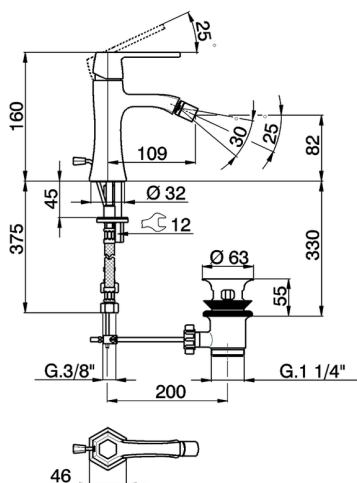

## Bidé monomando CHERIE\_CH000554

MODELO **CH000554**

Bidé monomando, con desagüe automático  
1"1/4, latiguillos acero G.3/8"

### CARACTERÍSTICAS

Recambio Cartucho **ZZ94240000**

**Cartucho Monomando 25 mm**