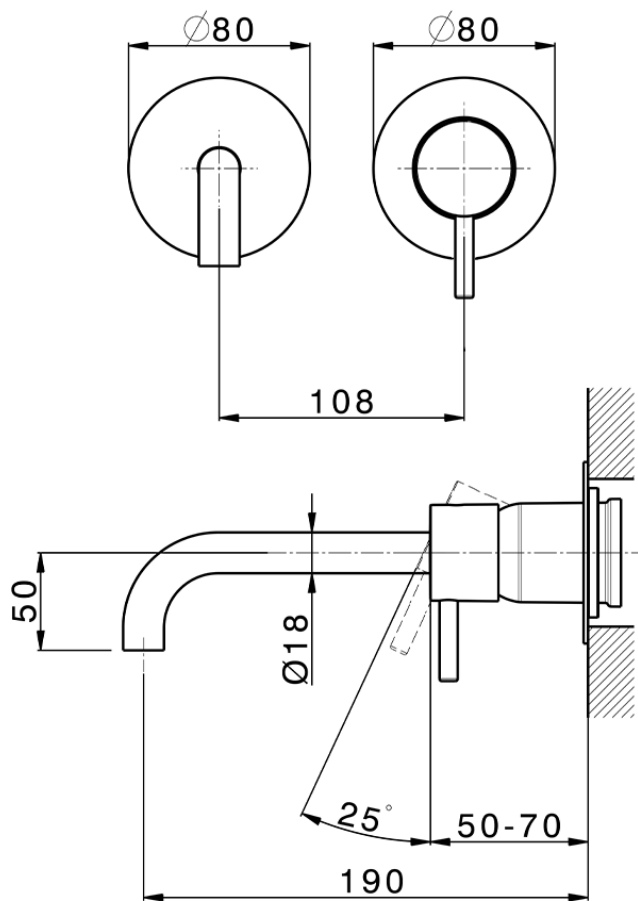

Parte externa monomando lavabo de pared LESS MINIMAL_LM005516

LM005516

<https://es.cisal.it/parte-externa-monomando-lavabo-de-pared-less-minimal-lm005516>

2025-01-15