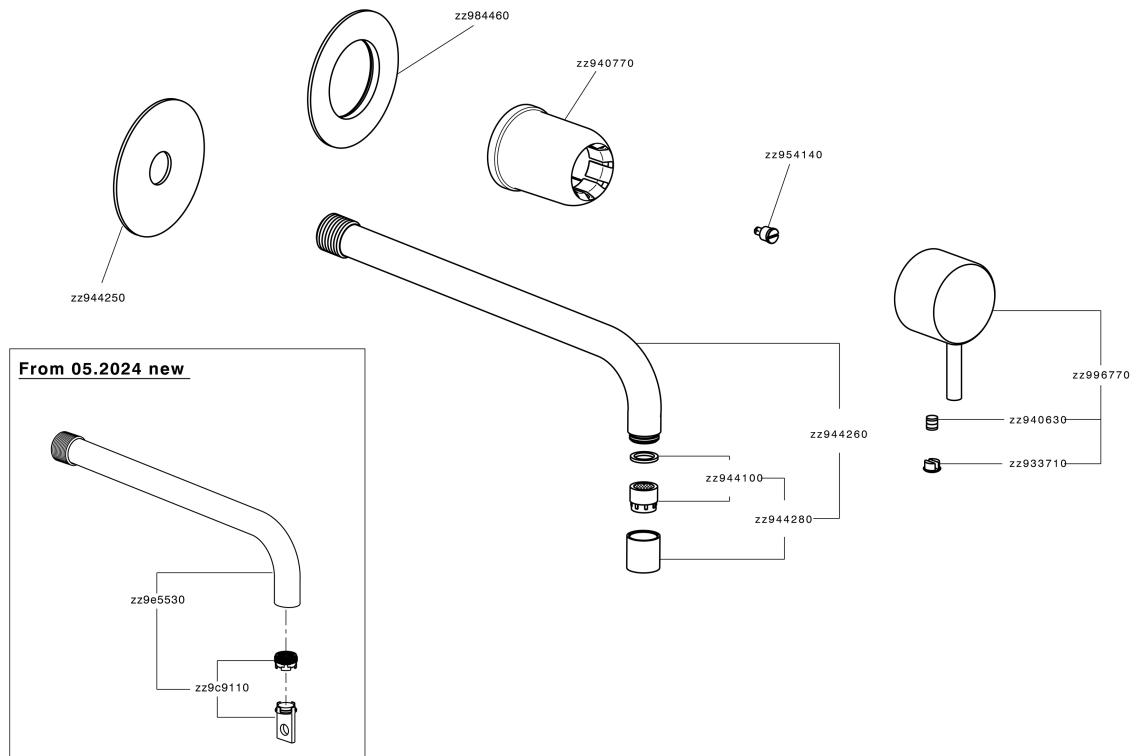

## Parte externa monomando lavabo de pared LESS MINIMAL\_LM005516

MODELO **LM005516**

Parte externa monomando lavabo de pared, sin parte empotrada, para art. Easy-Box ZA002450-ZA025510

### ACABADOS DISPONIBLES

-  **21** 21 Cromo
-  **2F** 2F Niquel Cepillado
-  **40** 40 Negro Mate
-  **4Q** 4Q Blanco Mate

### CARACTERÍSTICAS

Instalación **Empotrado**  
 Empotrado 1 **ZA002450**

## Parte esterna monomando lavabo de pared LESS MINIMAL\_LM005516

LM005516

<https://es.cisal.it/parte-externa-monomando-lavabo-de-pared-less-minimal-lm005516>

2025-01-15