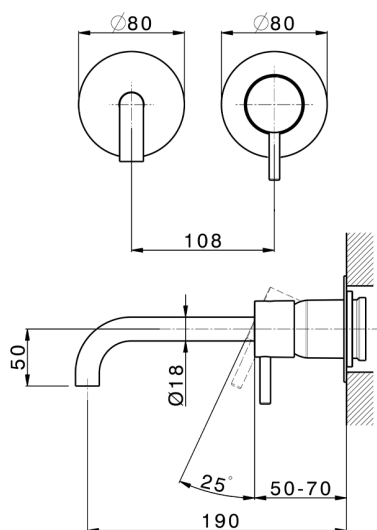

## Parte externa monomando lavabo de pared LESS MINIMAL\_LM005516

MODELO **LM005516**

Parte externa monomando lavabo de pared, sin parte empotrada, para art. Easy-Box ZA002450-ZA025510

### CARACTERÍSTICAS

Instalación **Empotrado**  
 Empotrado 1 **ZA002450**

## Parte esterna monomando lavabo de pared LESS MINIMAL\_LM005516

LM005516

<https://es.cisal.it/parte-externa-monomando-lavabo-de-pared-less-minimal-lm005516>

2025-01-15