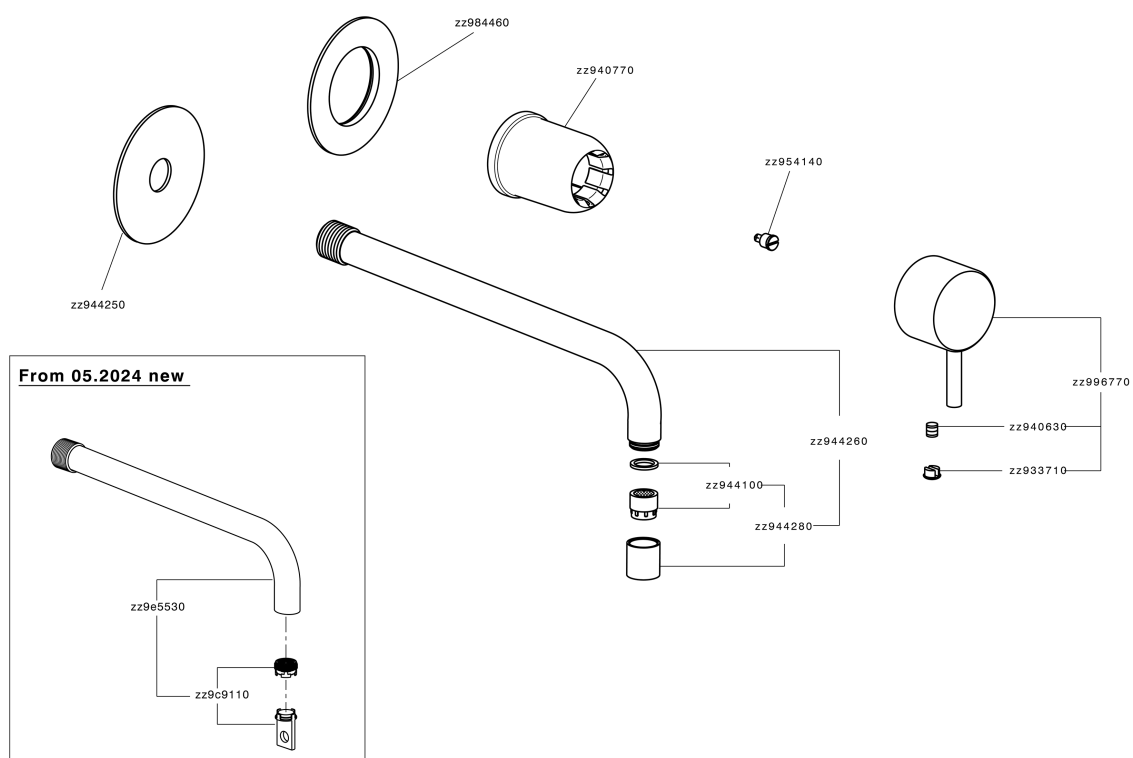

Parte externa monomando lavabo de pared LESS MINIMAL_LM005516

MODELO **LM005516**

Parte externa monomando lavabo de pared, sin parte empotrada, para art. Easy-Box ZA002450-ZA025510

ACABADOS DISPONIBLES

-  **21** 21 Cromo
-  **2F** 2F Niquel Cepillado
-  **40** 40 Negro Mate
-  **4Q** 4Q Blanco Mate

CARACTERÍSTICAS

Instalación **Empotrado**
 Empotrado 1 **ZA002450**

Parte externa monomando lavabo de pared LESS MINIMAL_LM005516

LM005516

<https://es.cisal.it/parte-externa-monomando-lavabo-de-pared-less-minimal-lm005516>