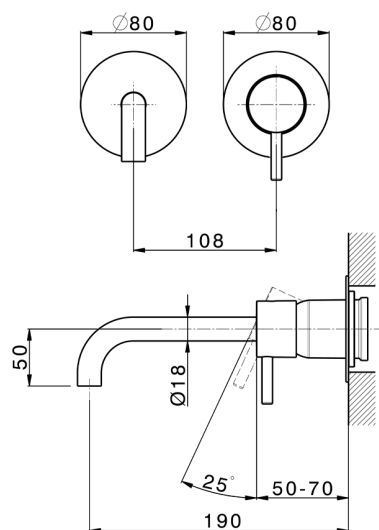

Parte externa monomando lavabo de pared LESS MINIMAL_LM005516

MODELO **LM005516**

Parte externa monomando lavabo de pared, sin parte empotrada, para art. Easy-Box ZA002450-ZA025510

ACABADOS DISPONIBLES

-  **21** 21 Cromo
-  **2F** 2F Niquel Cepillado
-  **40** 40 Negro Mate
-  **4Q** 4Q Blanco Mate

CARACTERÍSTICAS

Instalación **Empotrado**
 Empotrado 1 **ZA002450**

Parte externa monomando lavabo de pared LESS MINIMAL_LM005516

LM005516

<https://es.cisal.it/parte-externa-monomando-lavabo-de-pared-less-minimal-lm005516>