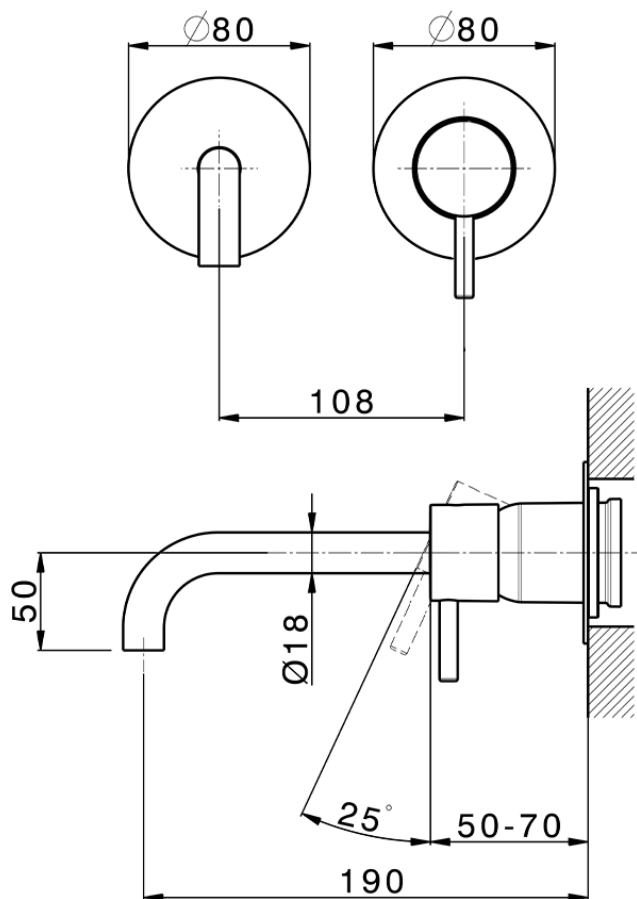

Parte externa monomando lavabo de pared LESS MINIMAL_LM005516

LM005516

<https://es.cisal.it/parte-externa-monomando-lavabo-de-pared-less-minimal-lm005516>

2025-01-15