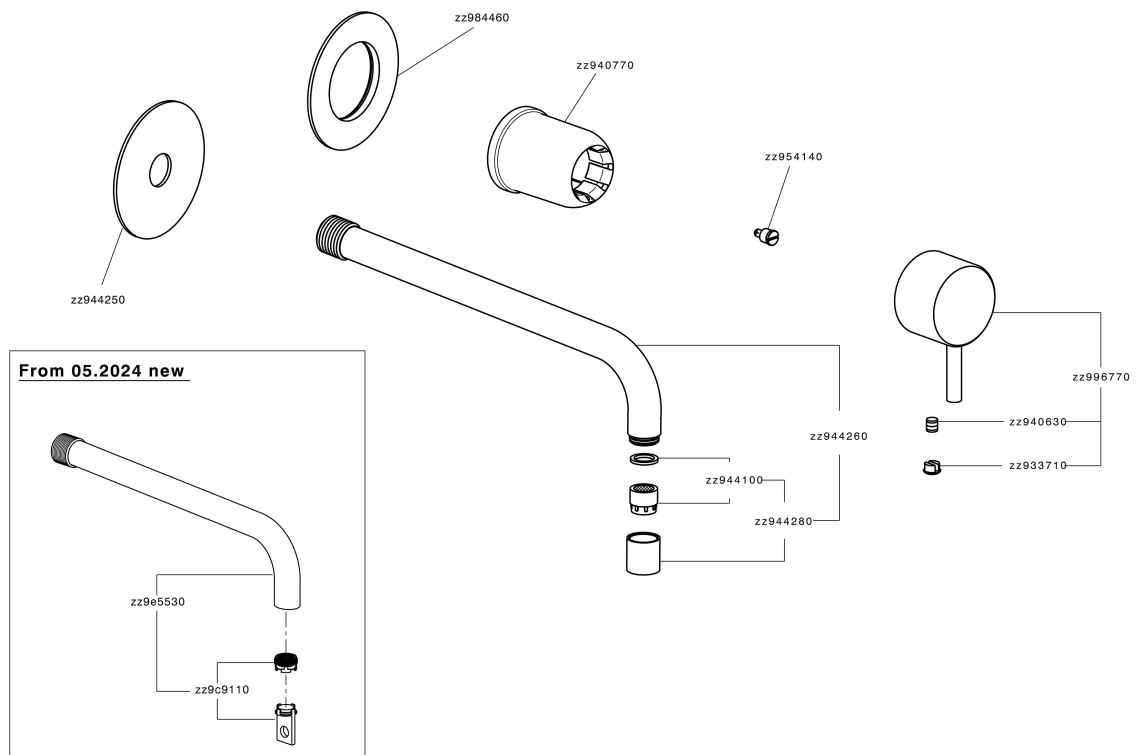

Parte externa monomando lavabo de pared LESS MINIMAL_LM005516

LM005516

<https://es.cisal.it/parte-externa-monomando-lavabo-de-pared-less-minimal-lm005516>

2025-01-15