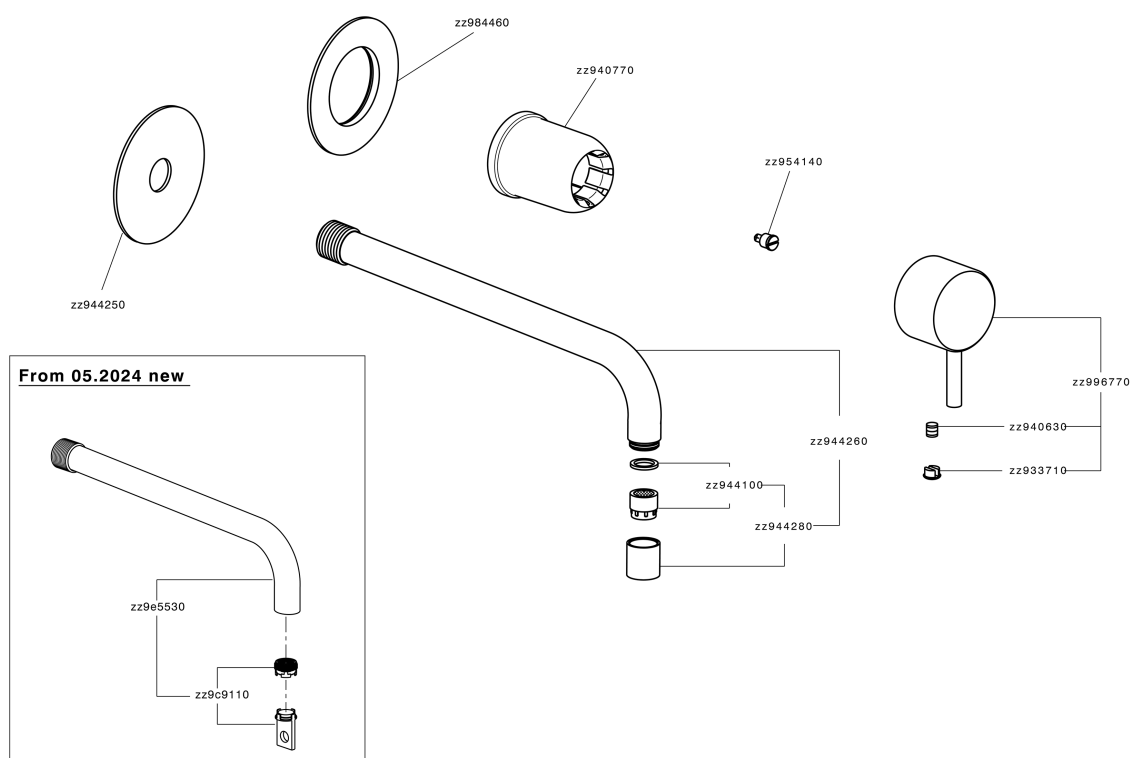

Parte externa monomando lavabo de pared LESS MINIMAL_LM005516

MODELO **LM005516**

Parte externa monomando lavabo de pared,sin parte empotrada,para art.Easy-Box ZA002450-ZA025510

ACABADOS DISPONIBLES

-  **21** 21 Cromo
-  **2F** 2F Niquel Cepillado
-  **40** 40 Negro Mate
-  **4Q** 4Q Blanco Mate

CARACTERÍSTICAS

Instalación **Empotrado**
 Empotrado 1 **ZA002450**

Parte externa monomando lavabo de pared LESS MINIMAL_LM005516

LM005516

<https://es.cisal.it/parte-externa-monomando-lavabo-de-pared-less-minimal-lm005516>