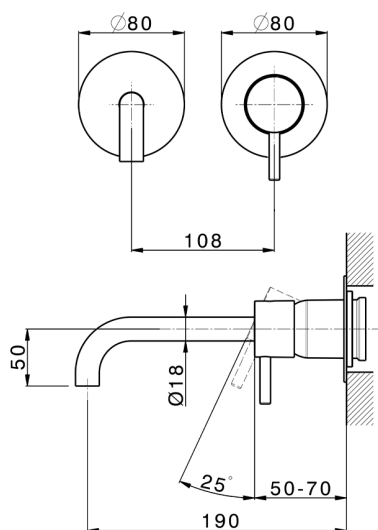

Parte externa monomando lavabo de pared LESS MINIMAL_LM005516

MODELO **LM005516**

Parte externa monomando lavabo de pared,sin parte empotrada,para art.Easy-Box ZA002450-ZA025510

ACABADOS DISPONIBLES

-  **21** 21 Cromo
-  **2F** 2F Niquel Cepillado
-  **40** 40 Negro Mate
-  **4Q** 4Q Blanco Mate

CARACTERÍSTICAS

Instalación **Empotrado**
 Empotrado 1 **ZA002450**

Parte externa monomando lavabo de pared LESS MINIMAL_LM005516

LM005516

<https://es.cisal.it/parte-externa-monomando-lavabo-de-pared-less-minimal-lm005516>