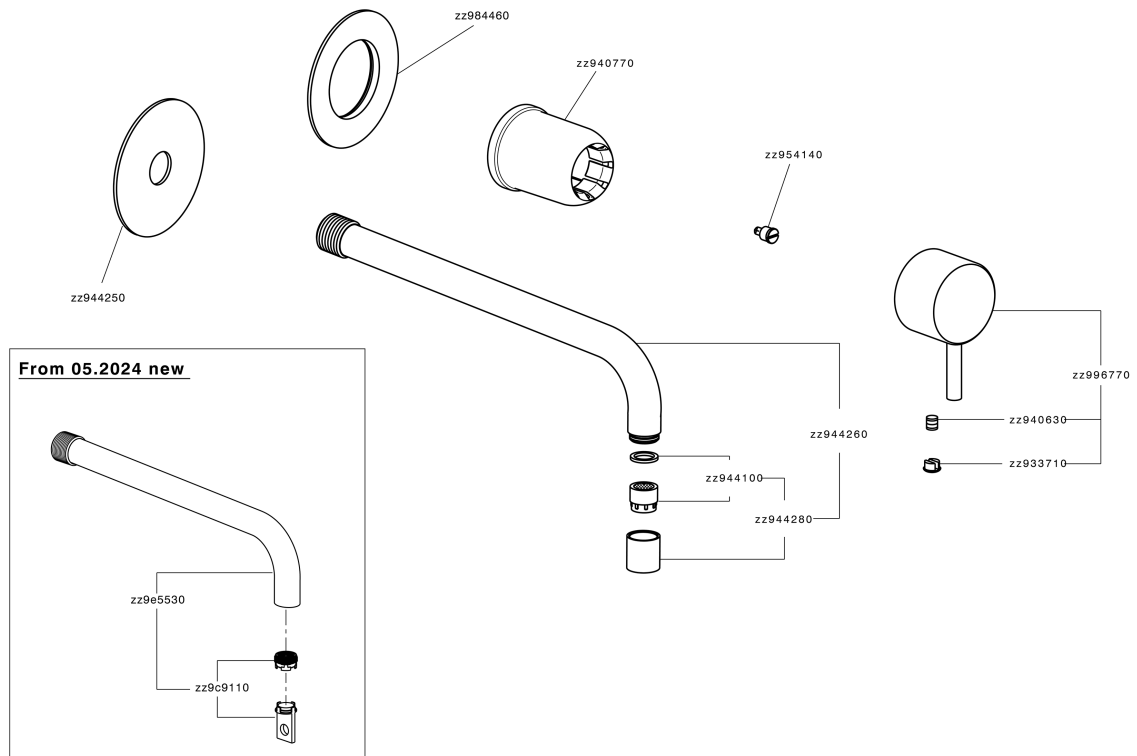

Parte externa monomando lavabo de pared LESS MINIMAL_LM005516

LM005516

<https://es.cisal.it/parte-externa-monomando-lavabo-de-pared-less-minimal-lm005516>

2025-01-15