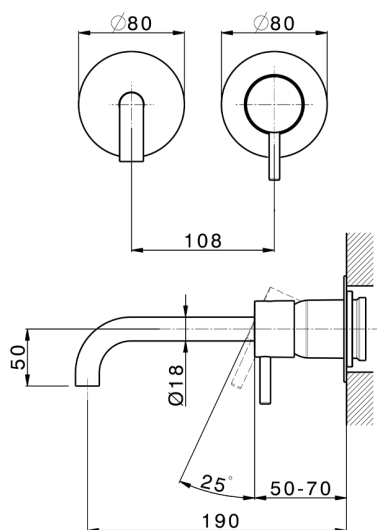

Parte externa monomando lavabo de pared LESS MINIMAL_LM005516

MODELO **LM005516**

Parte externa monomando lavabo de pared, sin parte empotrada, para art. Easy-Box ZA002450-ZA025510

ACABADOS DISPONIBLES

-  **21** 21 Cromo
-  **2F** 2F Niquel Cepillado
-  **40** 40 Negro Mate
-  **4Q** 4Q Blanco Mate

CARACTERÍSTICAS

Instalación **Empotrado**
 Empotrado 1 **ZA002450**

Parte externa monomando lavabo de pared LESS MINIMAL_LM005516

LM005516

<https://es.cisal.it/parte-externa-monomando-lavabo-de-pared-less-minimal-lm005516>