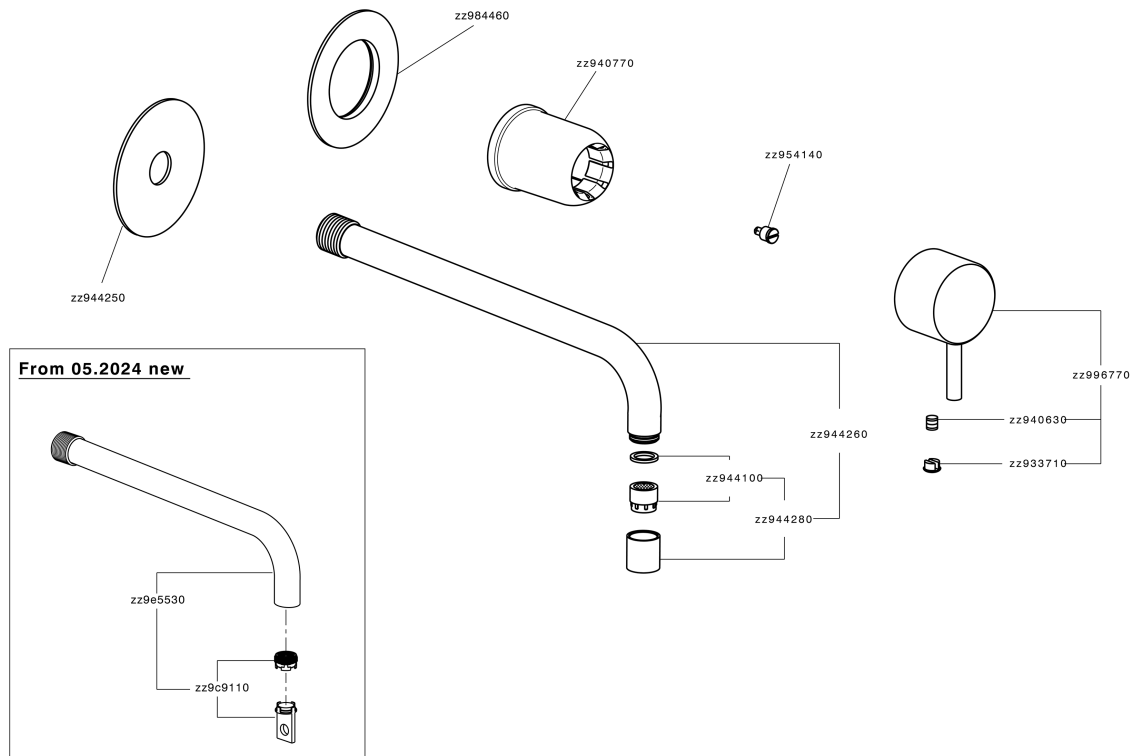

Parte externa monomando lavabo de pared LESS MINIMAL_LM005516

MODELO **LM005516**

Parte externa monomando lavabo de pared, sin parte empotrada, para art. Easy-Box ZA002450-ZA025510

ACABADOS DISPONIBLES

-  **21** 21 Cromo
-  **2F** 2F Niquel Cepillado
-  **40** 40 Negro Mate
-  **4Q** 4Q Blanco Mate

CARACTERÍSTICAS

Instalación **Empotrado**
 Empotrado 1 **ZA002450**

Parte externa monomando lavabo de pared LESS MINIMAL_LM005516

LM005516

<https://es.cisal.it/parte-externa-monomando-lavabo-de-pared-less-minimal-lm005516>