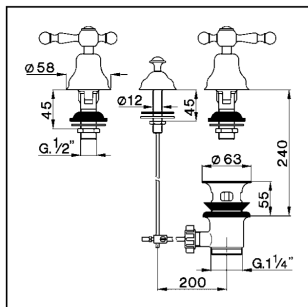

Combinación bidé 3 agujeros ARCANA AMERICA_AA001210

cisal

AA 00121

- Combinazione bidet
- Bidet mixer
- Bidetbatterie
- Mélangeur bidet

NR.	DESCRIZIONE DESCRIPTION BESCHREIBUNG DESCRIPTION	N. CODICE CODE NO. WERKSNR. NR. CODE	NR.	DESCRIZIONE DESCRIPTION BESCHREIBUNG DESCRIPTION	N. CODICE CODE NO. WERKSNR. NR. CODE	NR.	DESCRIZIONE DESCRIPTION BESCHREIBUNG DESCRIPTION	N. CODICE CODE NO. WERKSNR. NR. CODE
1	Leva con cappuccio "AA" Lever with escutcheon "AA" Hebel "AA" mit Abdeckkappe Lever "AA" avec rosace	ZZ 92287 0	1-6	Cappuccio e campana "AR" Escutcheon "AR" Abdeckkappe "AR" Rosace "AR"	ZZ 92598 0	5	Astina scarico completa Ø6 Rod Ø6 Zugstange Ø6 Tige Ø6	ZZ 92759 0
1-1	Leva "AA" con vite e piacchetta Lever with screw and plate "AA" Hebel "AA" mit Schraube und Abdeckkappe Lever "AA" avec vis et plaque	ZZ 92382 0	2	Rubinetto bidet con vitone destro "AA" Bidet tap-right headvalve "AA" Bidiventil "AA" mit Oberteil - rechts - Robinet bidet "AA" - tête droite	ZZ 92872 0	5-1	Pomolo per scarico automatico "AR" Knob for pop-up rod "AR" Zugknopf / Ablaufgarn. "AR" Pommeau - lige "AR"	ZZ 92624 0
1-2	Piacchetta a vite maniglia "AR" Cap for handle "AR" Abdeckkappe "AR" Griff Plaque cache - vis crois. "AR"	ZZ 92617 0	2	Rubinetto bidet con vitone sinistro "AA" Bidet tap-left headvalve "AA" Bidiventil "AA" mit Oberteil - links - Robinet bidet "AA" - tête gauche	ZZ 92873 0	5-2	Morsetto astina scarico automatico Ø6,2 Connection for pop-up rod Ø6,2 Gelenkstueck / Zugstange Ø6,2 Jointsion x lige vidage Ø6,2	ZZ 92622 0
1-3	Vite M.4x40 l.c. l.c. Screw M.4x40 Schraube M.4x40 Vis M.4x40	ZZ 92679 0	3	Set installazione rubinetto bidet Installation set bidet tap Befestigungsset "AR" Bidet Set installation bidet "AR"	ZZ 92746 0	6	Scarico automatico 1" 1/4 sabbato Pop-up waste 1" 1/4 Ablaufgarnitur 1" 1/4 Vidage automat. 1" 1/4	ZZ 92754 0
1-4	Rondella ottone 12x4,3x1 Ring in brass 12x4,3x1 Unterlegscheibe 12x4,3x1 Joint lailon 12x4,3x1	ZZ 92673 0	4	Centrale bidet "AR" Rod set for bidet "AR" Zugstange Set "AR" Bidet Tige set - bidet "AR"	ZZ 90137 0	6-1	Tappo completo scarico automatico 1" 1/4 Plug for pop-up waste 1" 1/4 Stopfen / Ablaufg. kgf 1" 1/4 Bonde - vidage 1" 1/4	ZZ 92925 0
1-5	Prolunga asta vitone batterie "AA" Extension for headvalve "AA" - long Verlaengerung / Batterie "AA" Rallonge levier "AA"	ZZ 92672 0	4-1	Set installazione centrale combinazione bidet Installation set bidet mixer Befestigungsset Set installation	ZZ 92786 0	6-2	Piletta per scarico automatico 1" 1/4 Waste for bath drain 1" 1/4 Ablauf / Ablaufgarnitur 1" 1/4 Crépine pour vidage 1" 1/4	ZZ 92924 0