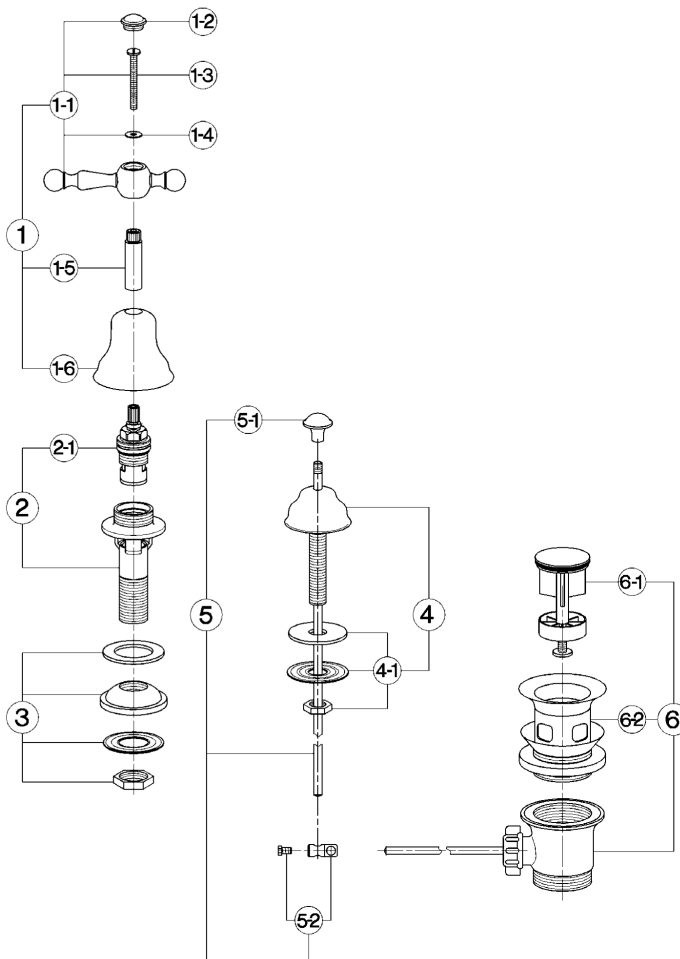

Combinación bidé 3 agujeros ARCANA AMERICA_AA001210

cisal

AA 00121

- Combinazione bidet
- Bidet mixer
- Bidetbatterie
- Mélangeur bidet

NR.	DESCRIZIONE DESCRIPTION BESCHREIBUNG DESCRIPTION	N. CODICE CODE NO. WERKSNR. NR. CODE	NR.	DESCRIZIONE DESCRIPTION BESCHREIBUNG DESCRIPTION	N. CODICE CODE NO. WERKSNR. NR. CODE	NR.	DESCRIZIONE DESCRIPTION BESCHREIBUNG DESCRIPTION	N. CODICE CODE NO. WERKSNR. NR. CODE
1	Leva con cappuccio "AA" Lever with escutcheon "AA" Hebel "AA" mit Abdeckkappe Lever "AA" avec rosace	ZZ 92287 0	1-6	Cappuccio e campana "AR" Escutcheon "AR" Abdeckkappe "AR" Rosace "AR"	ZZ 92598 0	5	Astina scarico completa Ø6 Rod Ø6 Zugstange Ø6 Tige Ø6	ZZ 92759 0
1-1	Leva "AA" con vite e piacchetta Lever with screw and plate "AA" Hebel "AA" mit Schraube und Abdeckkappe Lever "AA" avec vis et plaque	ZZ 92382 0	2	Rubinetto bidet con vitone destro "AA" Bidet tap-right headvalve "AA" Bidiventil "AA" mit Oberteil - rechts - Robinet bidet "AA" - tête droite	ZZ 92872 0	5-1	Pomolo per scarico automatico "AR" Knob for pop-up rod "AR" Zugknopf / Ablaufgarn. "AR" Pommeau - lige "AR"	ZZ 92624 0
1-2	Piacchetta a vite maniglia "AR" Cap for handle "AR" Abdeckkappe "AR" Griff Plaque cache - vis crois. "AR"	ZZ 92617 0	2	Rubinetto bidet con vitone sinistro "AA" Bidet tap-left headvalve "AA" Bidiventil "AA" mit Oberteil - links - Robinet bidet "AA" - tête gauche	ZZ 92873 0	5-2	Morsetto astina scarico automatico Ø6,2 Connection for pop-up rod Ø6,2 Gelenkstueck / Zugstange Ø6,2 Jointsion x lige vidage Ø6,2	ZZ 92622 0
1-3	Vite M.4x40 l.c. l.c. Screw M.4x40 Schraube M.4x40 Vis M.4x40	ZZ 92679 0	3	Set installazione rubinetto bidet Installation set bidet tap Befestigungsset "AR" Bidet Set installation bidet "AR"	ZZ 92746 0	6	Scarico automatico 1" 1/4 sabbato Pop-up waste 1" 1/4 Ablaufgarnitur 1" 1/4 Vidage automat. 1" 1/4	ZZ 92754 0
1-4	Rondella ottone 12x4,3x1 Ring in brass 12x4,3x1 Unterlegscheibe 12x4,3x1 Joint lailon 12x4,3x1	ZZ 92673 0	4	Centrale bidet "AR" Rod set for bidet "AR" Zugstange Set "AR" Bidet Tige set - bidet "AR"	ZZ 90137 0	6-1	Tappo completo scarico automatico 1" 1/4 Plug for pop-up waste 1" 1/4 Stopfen / Ablaufg. kgf 1" 1/4 Bonde - vidage 1" 1/4	ZZ 92925 0
1-5	Prolunga asta vitone batterie "AA" Extension for headvalve "AA" - long Verlaengerung / Batterie "AA" Rallonge levier "AA"	ZZ 92672 0	4-1	Set installazione centrale combinazione bidet Installation set bidet mixer Befestigungsset Set installation	ZZ 92786 0	6-2	Piletta per scarico automatico 1" 1/4 Waste for bath drain 1" 1/4 Ablauf / Ablaufgarnitur 1" 1/4 Crépine pour vidage 1" 1/4	ZZ 92924 0