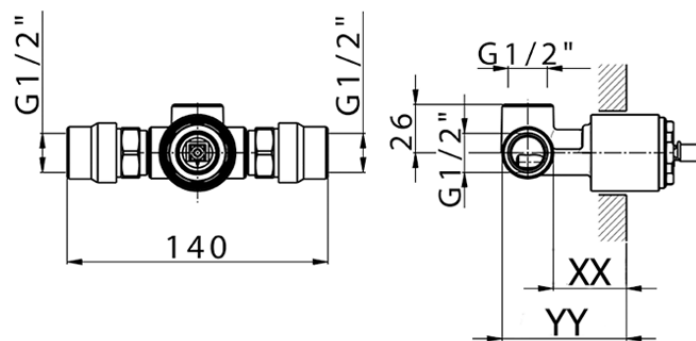

Parte externa monomando ducha empotrada NUANCE X32_X1003000

X1003000

<https://es.cisal.it/parte-externa-monomando-ducha-empotrada-nuance-x32x1003000>

Piastra/Plate/Plaque/Platte/Placa

2-3mm: XX 27-47 YY 54-74

10mm: XX 16-40 YY 43-68

ZA005301

<https://es.cisal.it/parte-empotrada-monomando-ducha-empotradoza005301>

Piastra/Plate/Plaque/Platte/Placa

2-3mm: XX 27-47 YY 54-74

10mm: XX 16-40 YY 43-68

ZA005300

<https://es.cisal.it/parte-empotrada-monomando-ducha-empotradoza005300>