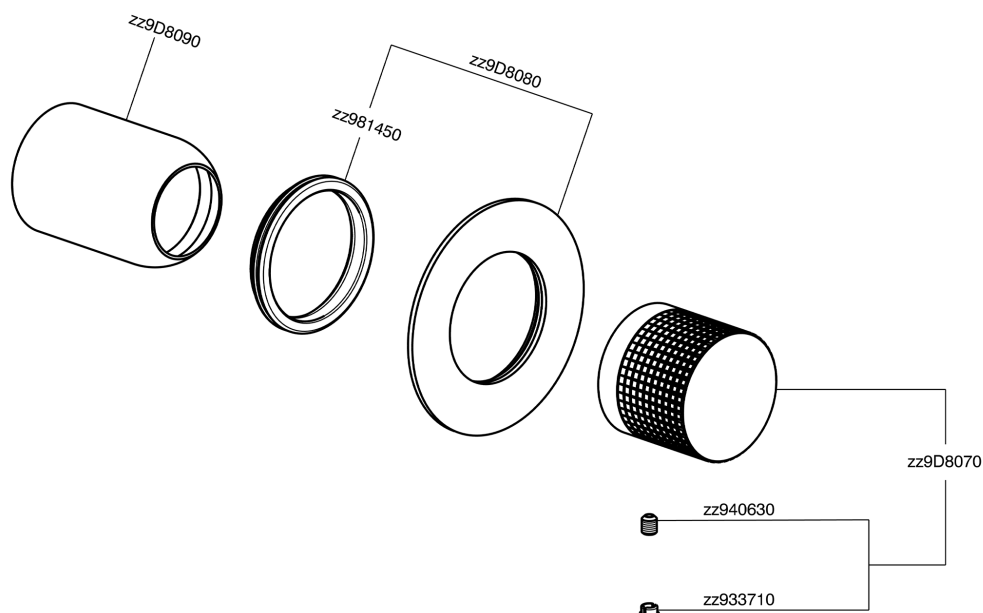

Parte esterna monomando ducha empotrada NUANCE X32_X1003000

X1003000

<https://es.cisal.it/parte-externa-monomando-ducha-empotrada-nuance-x32x1003000>

Parte empotrada monomando ducha EMPOTRADO_ZA005301

ZA005301

<https://es.cisal.it/parte-empotrada-monomando-ducha-empotradoza005301>

Parte empotrada monomando ducha EMPOTRADO_ZA005300

ZA005300

<https://es.cisal.it/parte-empotrada-monomando-ducha-empotradoza005300>