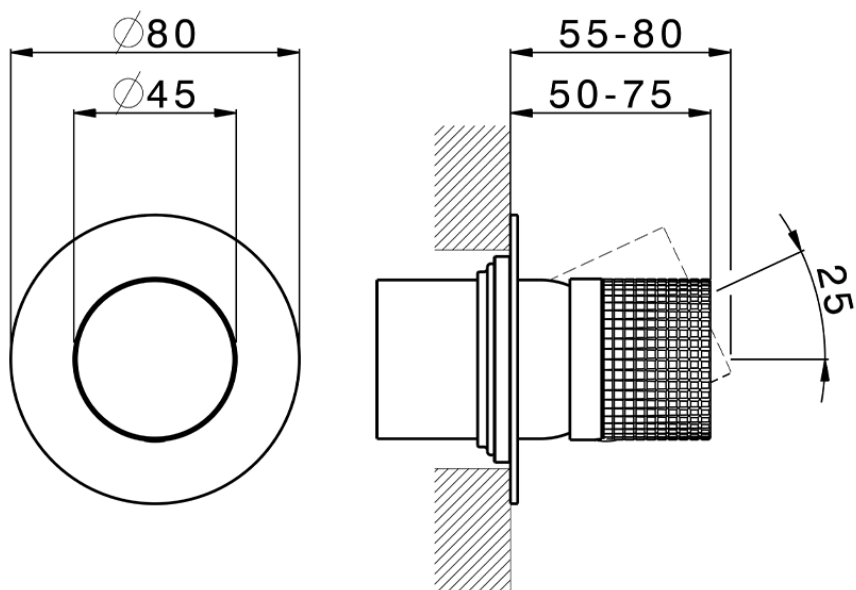

Parte externa monomando ducha empotrada NUANCE X32_X1003000

X1003000

<https://es.cisal.it/parte-externa-monomando-ducha-empotrada-nuance-x32x1003000>

Piastra/Plate/Plaque/Platte/Placa

2-3mm: XX 27-47 YY 54-74

10mm: XX 16-40 YY 43-68

ZA005301

<https://es.cisal.it/parte-empotrada-monomando-ducha-empotradoza005301>

Piastra/Plate/Plaque/Platte/Placa

2-3mm: XX 27-47 YY 54-74

10mm: XX 16-40 YY 43-68

ZA005300

<https://es.cisal.it/parte-empotrada-monomando-ducha-empotradoza005300>