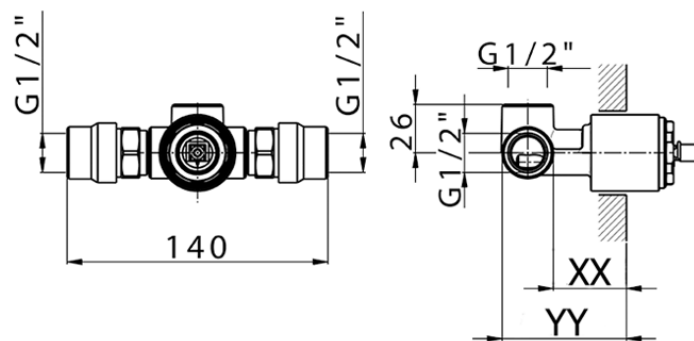

Parte externa monomando ducha empotrada NUANCE X32_X1003000

X1003000

<https://es.cisal.it/parte-externa-monomando-ducha-empotrada-nuance-x32x1003000>

Piastra/Plate/Plaque/Platte/Placa

2-3mm: XX 27-47 YY 54-74

10mm: XX 16-40 YY 43-68

ZA005301

<https://es.cisal.it/parte-empotrada-monomando-ducha-empotradoza005301>

Piastra/Plate/Plaque/Platte/Placa

2-3mm: XX 27-47 YY 54-74

10mm: XX 16-40 YY 43-68

ZA005300

<https://es.cisal.it/parte-empotrada-monomando-ducha-empotradoza005300>