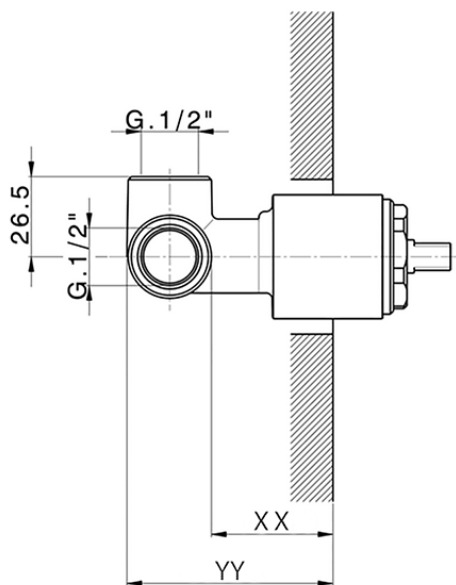

Parte externa monomando ducha empotrada NUANCE X32_X1003000

X1003000

<https://es.cisal.it/parte-externa-monomando-ducha-empotrada-nuance-x32x1003000>

Piastra/Plate/Plaque/Platte/Placa

2-3mm: XX 27-47 YY 54-74

10mm: XX 16-40 YY 43-68

ZA005301

<https://es.cisal.it/parte-empotrada-monomando-ducha-empotradoza005301>

Piastra/Plate/Plaque/Platte/Placa

2-3mm: XX 27-47 YY 54-74

10mm: XX 16-40 YY 43-68

ZA005300

<https://es.cisal.it/parte-empotrada-monomando-ducha-empotradoza005300>