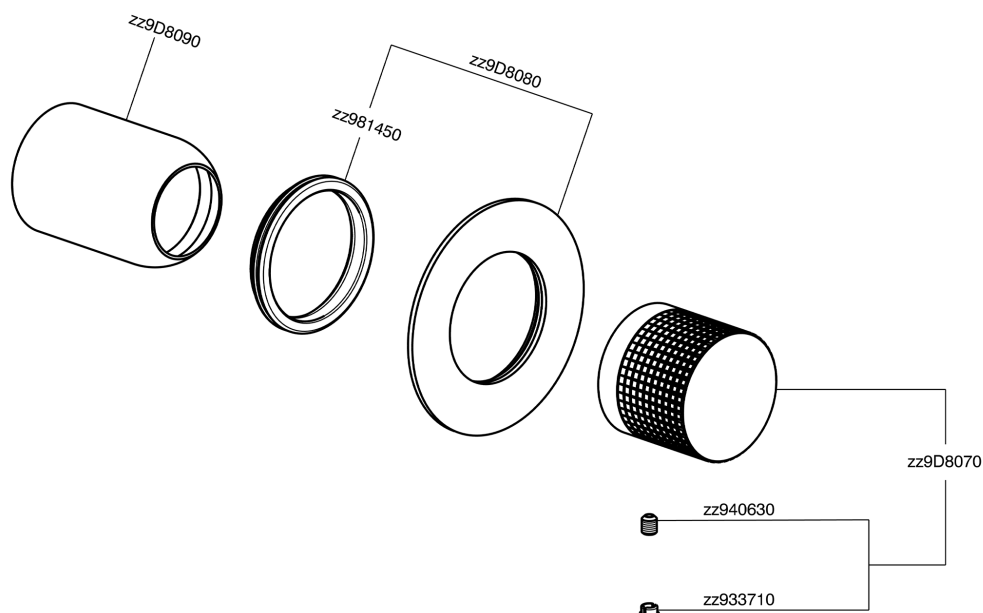

Parte externa monomando ducha empotrada NUANCE X32_X1003000

X1003000

<https://es.cisal.it/parte-externa-monomando-ducha-empotrada-nuance-x32x1003000>

Parte empotrada monomando ducha EMPOTRADO_ZA005301

ZA005301

<https://es.cisal.it/parte-empotrada-monomando-ducha-empotradoza005301>

Parte empotrada monomando ducha EMPOTRADO_ZA005300

ZA005300

<https://es.cisal.it/parte-empotrada-monomando-ducha-empotradoza005300>