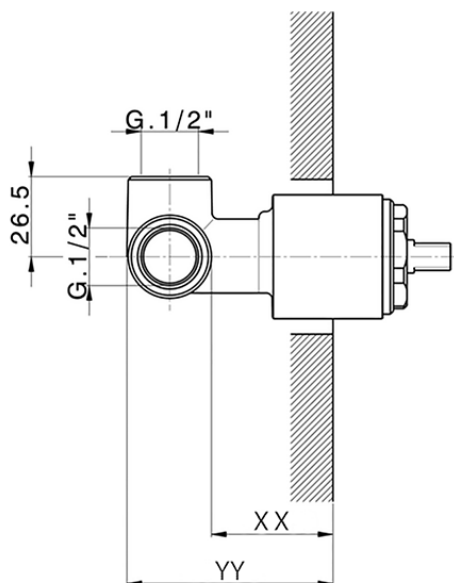

Parte externa monomando ducha empotrada NUANCE X32_X1003000

X1003000

<https://es.cisal.it/parte-externa-monomando-ducha-empotrada-nuance-x32x1003000>

Piastra/Plate/Plaque/Platte/Placa

2-3mm: XX 27-47 YY 54-74

10mm: XX 16-40 YY 43-68

ZA005301

<https://es.cisal.it/parte-empotrada-monomando-ducha-empotradoza005301>

Piastra/Plate/Plaque/Platte/Placa

2-3mm: XX 27-47 YY 54-74

10mm: XX 16-40 YY 43-68

ZA005300

<https://es.cisal.it/parte-empotrada-monomando-ducha-empotradoza005300>