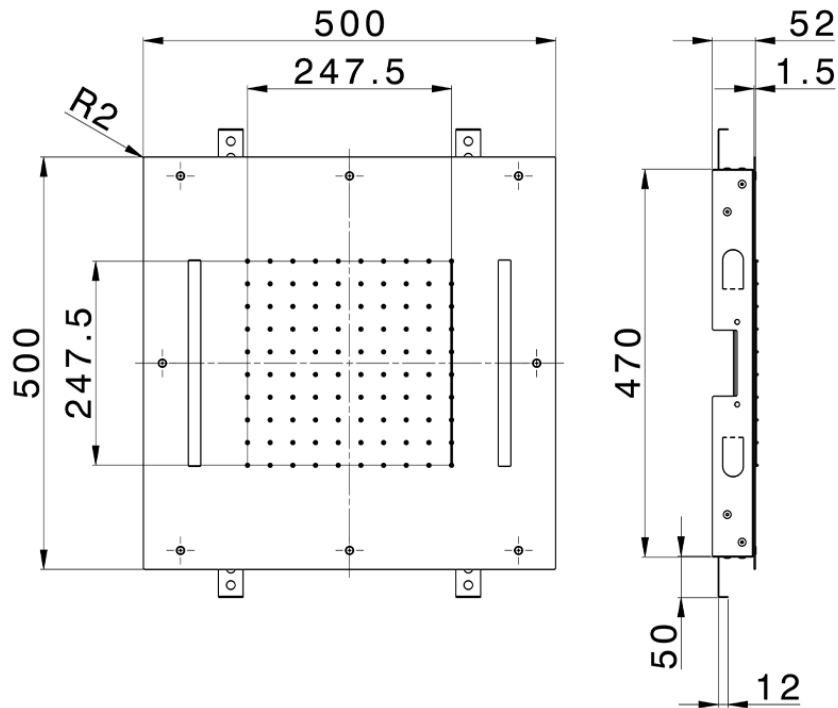

Rociador de techo con cromoterapia 500x500 mm ZEN SHOWER_ZS0C0075

ZS0C0075

<https://es.cisal.it/rociador-de-techo-con-cromoterapia-500x500-mm-zen-shower-zs0c0075>

2026-06-19