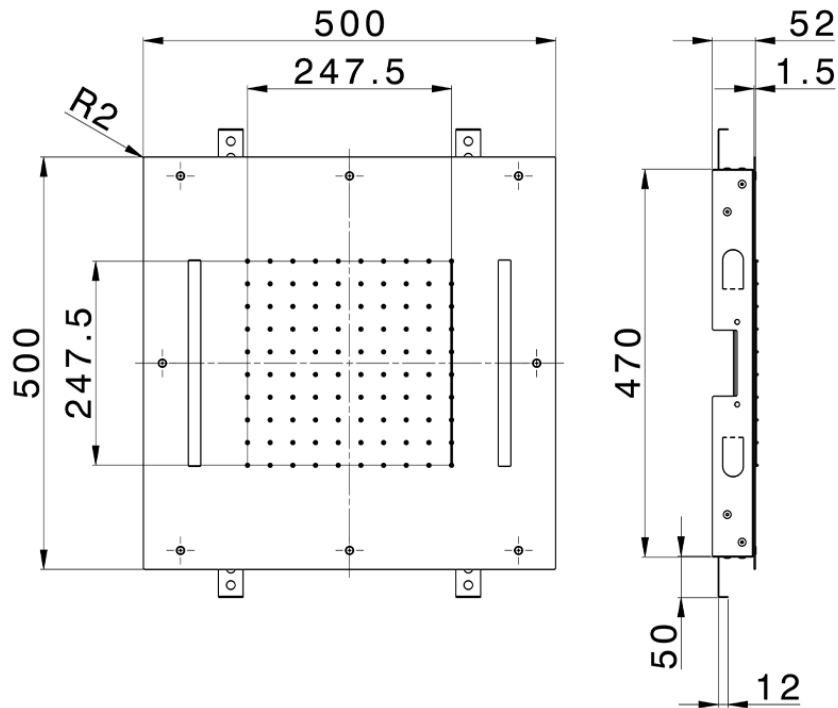

Rociador de techo con cromoterapia 500x500 mm ZEN SHOWER_ZS0C0075

ZS0C0075

<https://es.cisal.it/rociador-de-techo-con-cromoterapia-500x500-mm-zen-shower-zs0c0075>

2026-05-01