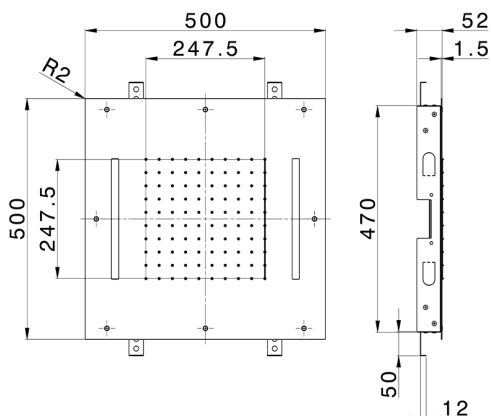

## Rociador de techo con cromoterapia 500x500 mm ZEN SHOWER\_ZS0C0075

MODELO **ZS0C0075**

Rociador de techo con cromoterapia 500x500 mm, funciones lluvia, cromoterapia, con teclado empotrado incluido, acero inoxidable AISI 304

ACABADOS DISPONIBLES

-  **D1** D1 Inox Cepillado
-  **40** 40 Negro Mate
-  **4Q** 4Q Blanco Mate
-  **5G** 5G Oro Rosa
-  **D2** D2 Inox brillo

CARACTERÍSTICAS

2026-05-03