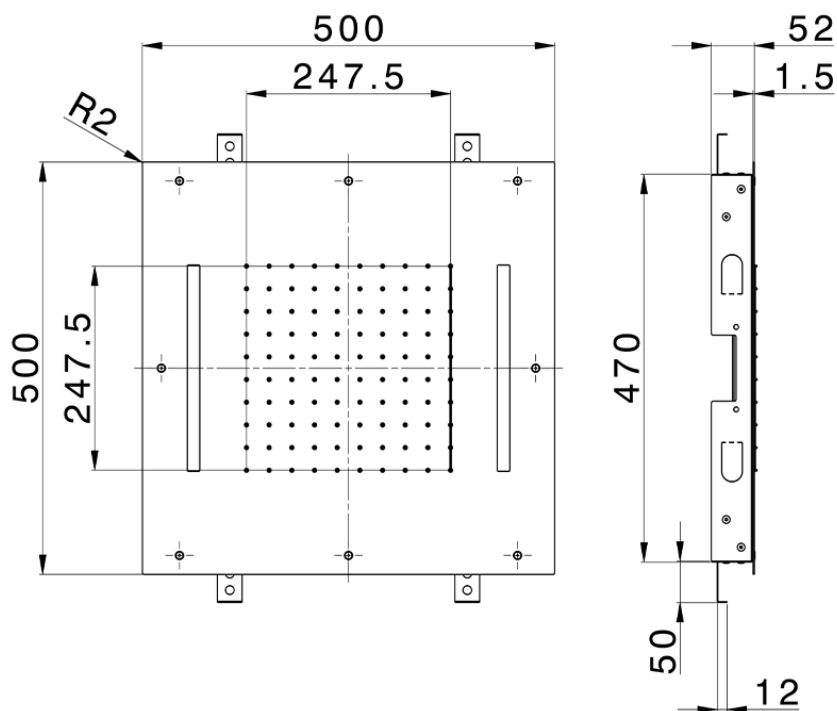

Rociador de techo con cromoterapia 500x500 mm ZEN SHOWER_ZS0C0075

ZS0C0075

<https://es.cisal.it/rociador-de-techo-con-cromoterapia-500x500-mm-zen-shower-zs0c0075>

2026-06-15