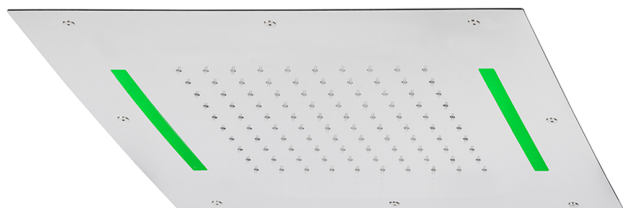

## Rociador de techo con cromoterapia 500x500 mm ZEN SHOWER\_ZS0C0075

MODELO **ZS0C0075**

Rociador de techo con cromoterapia 500x500 mm, funciones lluvia, cromoterapia, con teclado empotrado incluido, acero inoxidable AISI 304

ACABADOS DISPONIBLES

-  **D1** D1 Inox Cepillado
-  **40** 40 Negro Mate
-  **4Q** 4Q Blanco Mate
-  **5G** 5G Oro Rosa
-  **D2** D2 Inox brillo

CARACTERÍSTICAS

2026-06-19