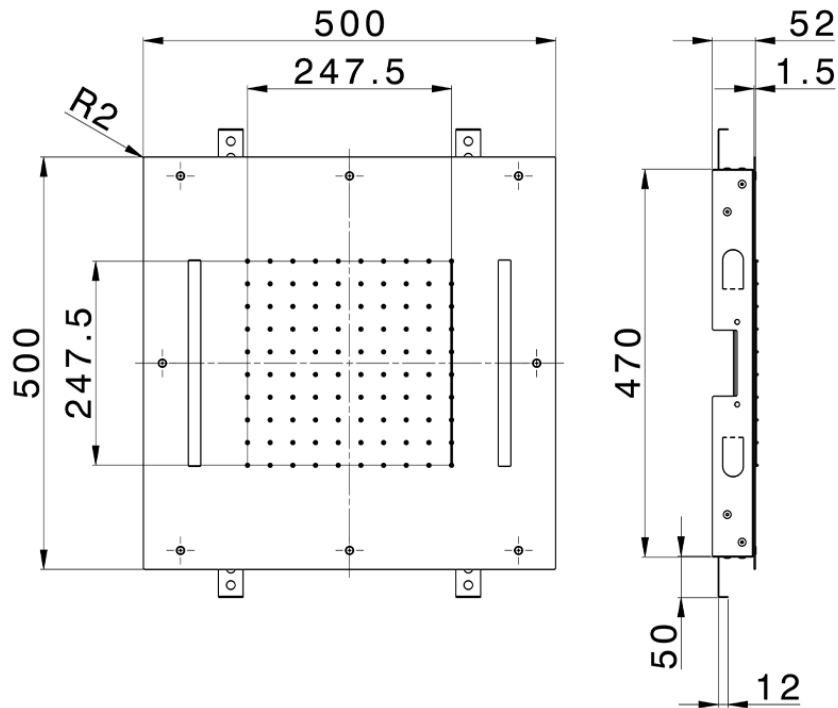

## Rociador de techo con cromoterapia 500x500 mm ZEN SHOWER\_ZS0C0075

ZS0C0075

<https://es.cisal.it/rociador-de-techo-con-cromoterapia-500x500-mm-zen-shower-zs0c0075>

2026-05-03