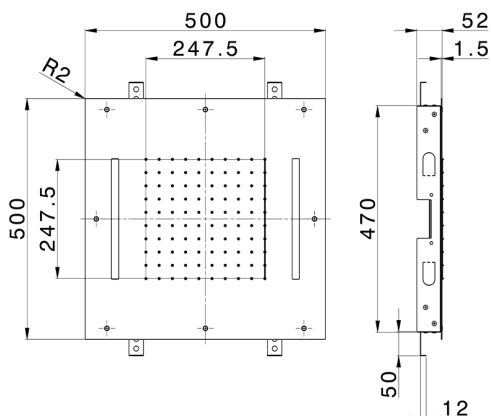

Rociador de techo con cromoterapia 500x500 mm ZEN SHOWER_ZS0C0075

MODELO **ZS0C0075**

Rociador de techo con cromoterapia 500x500 mm, funciones lluvia, cromoterapia, con teclado empotrado incluido, acero inoxidable AISI 304

ACABADOS DISPONIBLES

-  **D1** D1 Inox Cepillado
-  **40** 40 Negro Mate
-  **4Q** 4Q Blanco Mate
-  **5G** 5G Oro Rosa
-  **D2** D2 Inox brillo

CARACTERÍSTICAS

2026-05-03