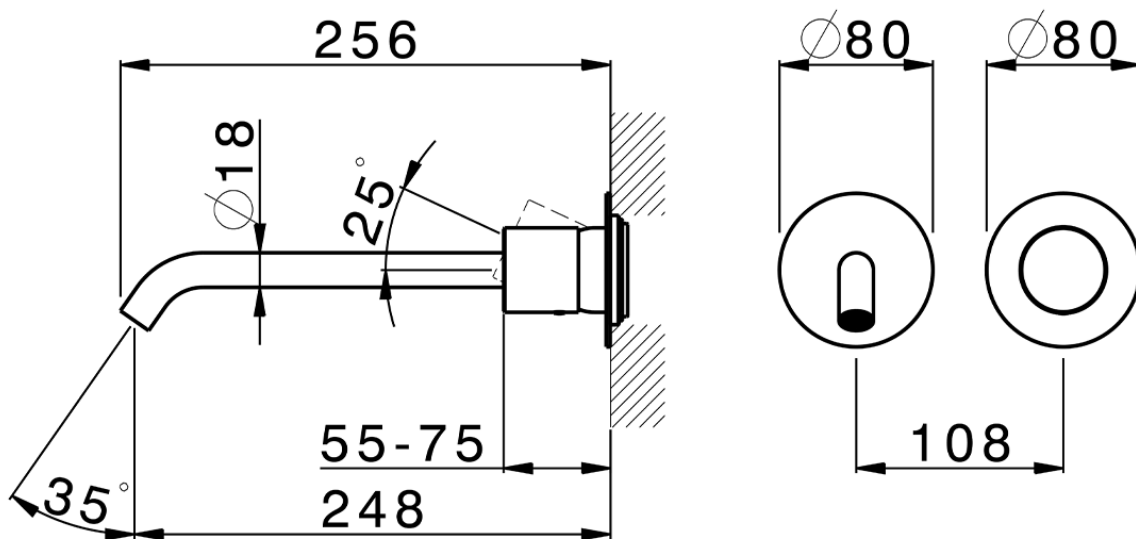

Parte externa monomando lavabo de pared SMOOTH X32\_X3005511

X3005511

<https://es.cisal.it/parte-externa-monomando-lavabo-de-pared-smooth-x32x3005511>

2024-09-19