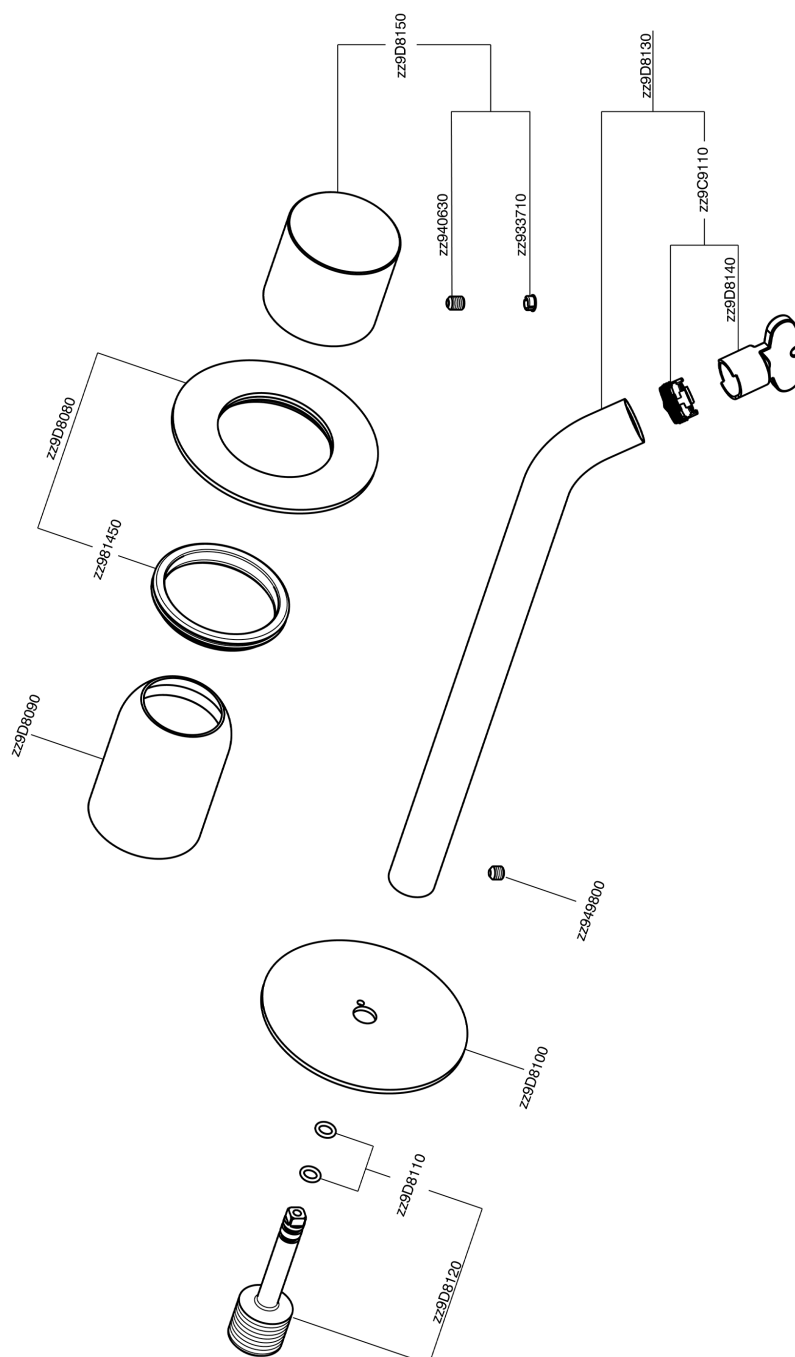

## Parte externa monomando lavabo de pared SMOOTH X32\_X3005511

X3005511

<https://es.cisal.it/parte-externa-monomando-lavabo-de-pared-smooth-x32x3005511>

2024-09-19