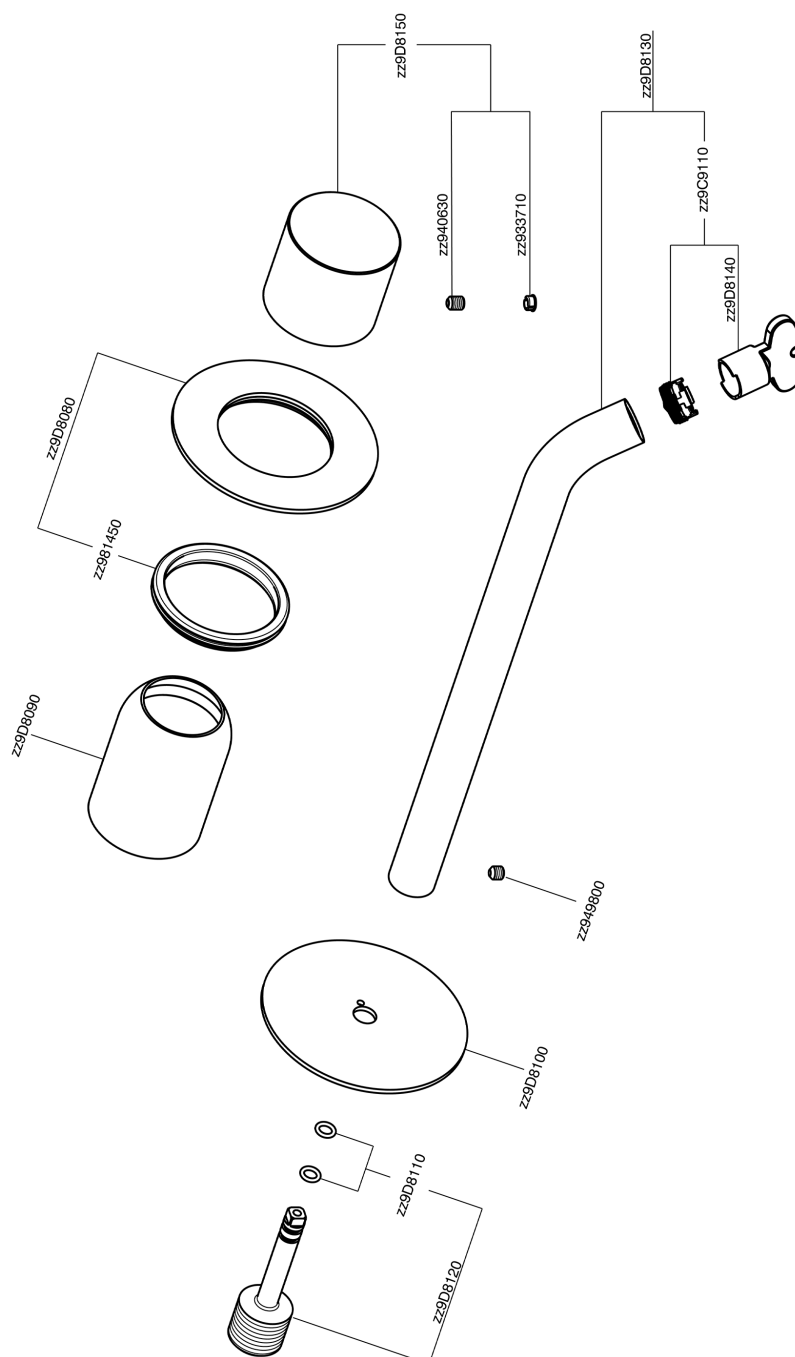

Parte externa monomando lavabo de pared SMOOTH X32_X3005511

MODELO **X3005511**

Parte externa monomando lavabo de pared, sin parte empotrada, caño L.250 mm, para art. Easy-Box ZA002450-ZA025510, con maneta lisa - Inox AISI 316L

ACABADOS DISPONIBLES

-  **5H** 5H Dark Brass Brushed
-  **5L** 5L Brushed Black Titanium
-  **5N** 5N Oro Rosa Cepillado
-  **D1** D1 Inox Cepillado

CARACTERÍSTICAS

Instalación	Empotrado
Empotrado 1	ZA002450

Parte externa monomando lavabo de pared SMOOTH X32_X3005511

X3005511

<https://es.cisal.it/parte-externa-monomando-lavabo-de-pared-smooth-x32x3005511>

2024-09-19