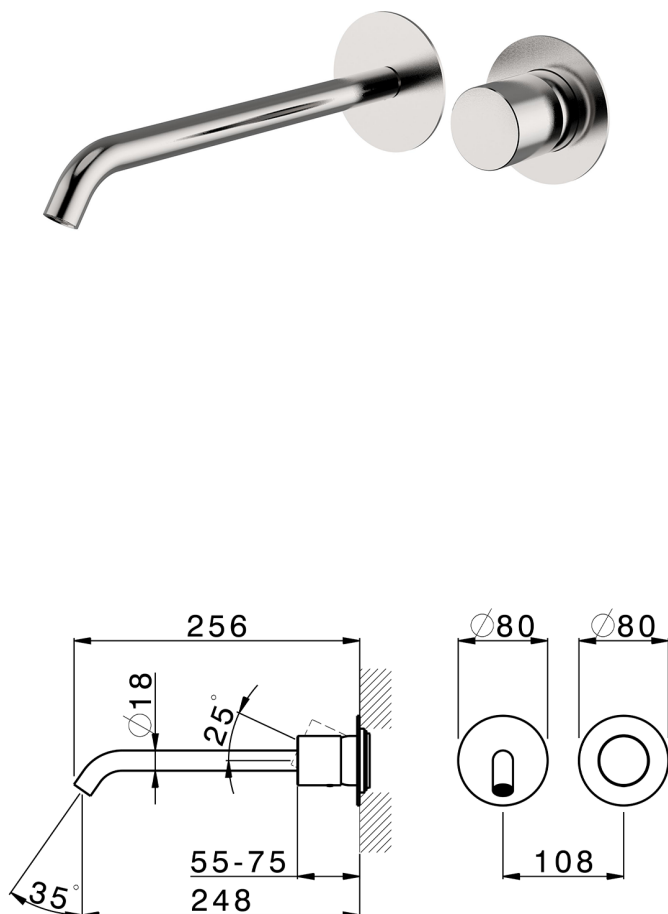

Parte externa monomando lavabo de pared SMOOTH X32_X3005511

MODELO **X3005511**

Parte externa monomando lavabo de pared, sin parte empotrada, caño L.250 mm, para art. Easy-Box ZA002450-ZA025510, con maneta lisa - Inox AISI 316L

ACABADOS DISPONIBLES

-  **5H** 5H Dark Brass Brushed
-  **5L** 5L Brushed Black Titanium
-  **5N** 5N Oro Rosa Cepillado
-  **D1** D1 Inox Cepillado

CARACTERÍSTICAS

Instalación	Empotrado
Empotrado 1	ZA002450

Parte externa monomando lavabo de pared SMOOTH X32_X3005511

X3005511

<https://es.cisal.it/parte-externa-monomando-lavabo-de-pared-smooth-x32x3005511>

2024-09-19