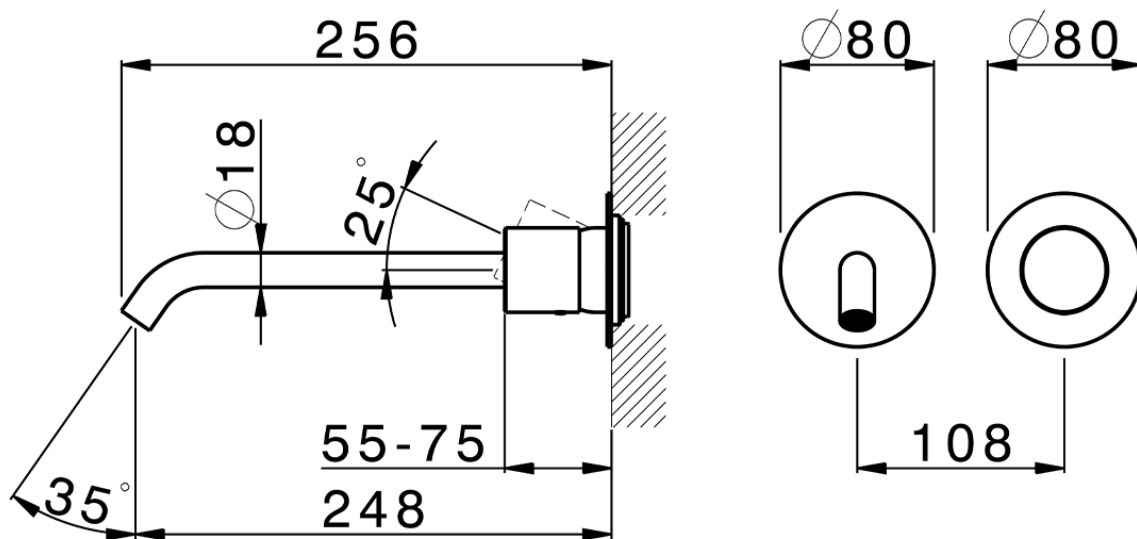

Parte esterna monomando lavabo de pared SMOOTH X32_X3005511

X3005511

<https://es.cisal.it/parte-externa-monomando-lavabo-de-pared-smooth-x32x3005511>

2024-09-16