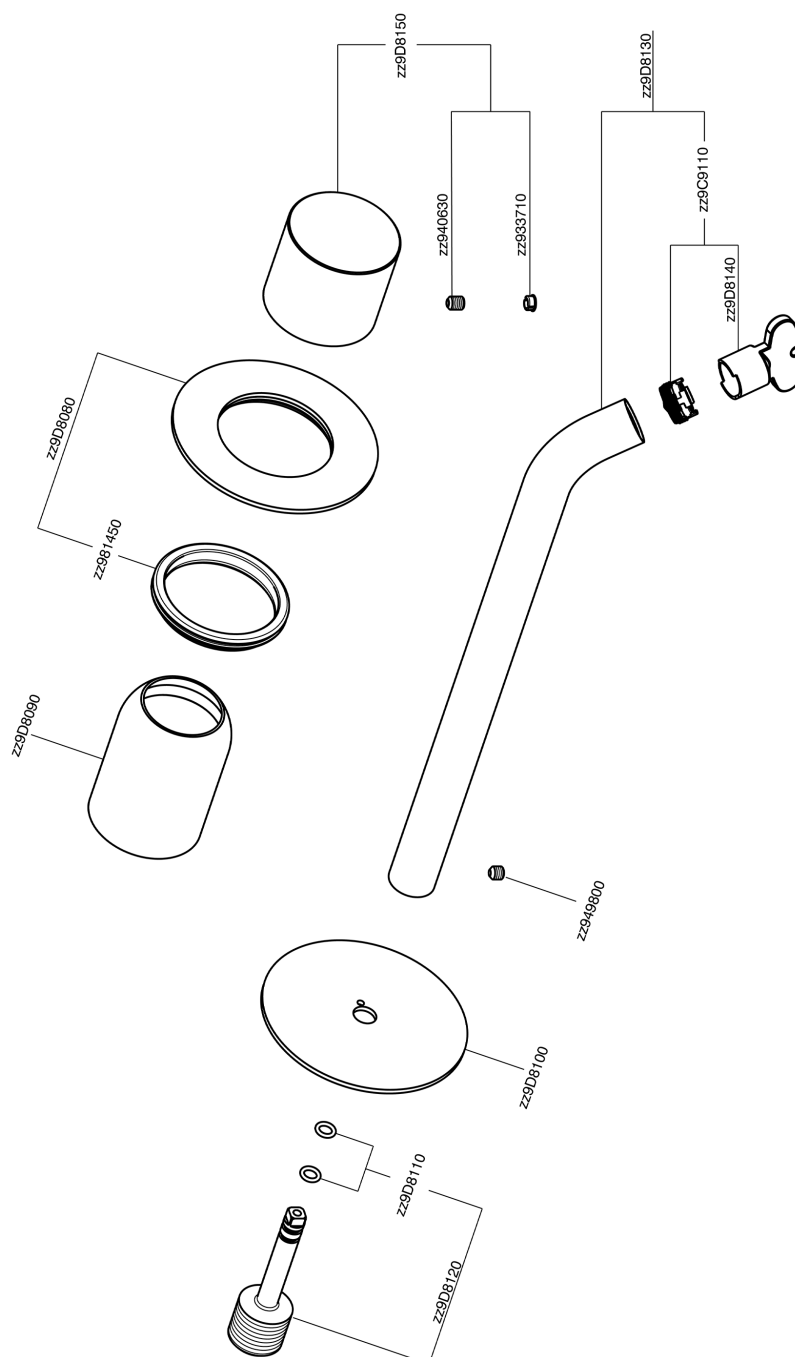

Parte externa monomando lavabo de pared SMOOTH X32_X3005511

X3005511

<https://es.cisal.it/parte-externa-monomando-lavabo-de-pared-smooth-x32x3005511>

2024-09-16