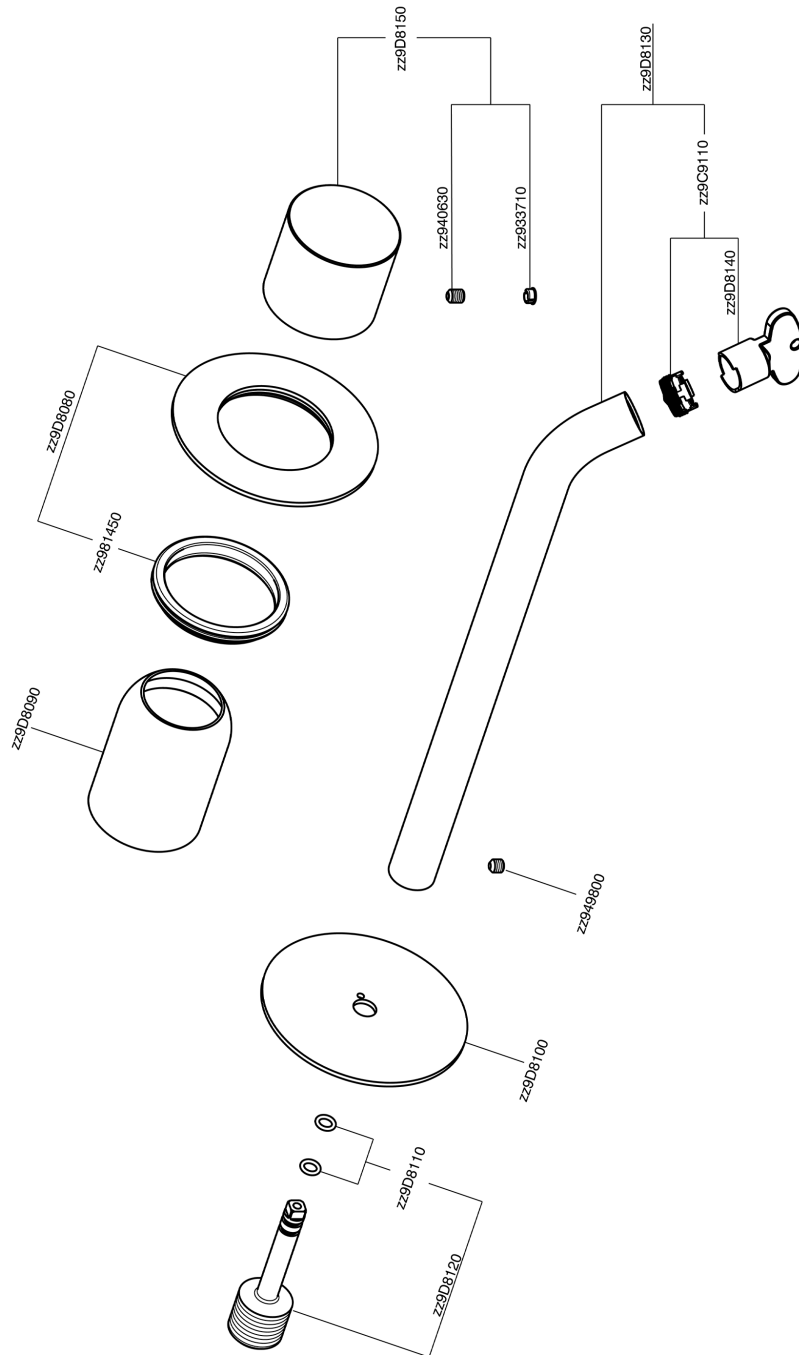

Parte externa monomando lavabo de pared SMOOTH X32_X3005511

MODELO **X3005511**

Parte externa monomando lavabo de pared, sin parte empotrada, caño L.250 mm, para art. Easy-Box ZA002450-ZA025510, con maneta lisa - Inox AISI 316L

ACABADOS DISPONIBLES

-  **5H** 5H Dark Brass Brushed
-  **5L** 5L Brushed Black Titanium
-  **5N** 5N Oro Rosa Cepillado
-  **D1** D1 Inox Cepillado

CARACTERÍSTICAS

Instalación	Empotrado
Empotrado 1	ZA002450

Parte externa monomando lavabo de pared SMOOTH X32_X3005511

X3005511

<https://es.cisal.it/parte-externa-monomando-lavabo-de-pared-smooth-x32x3005511>

2024-09-16