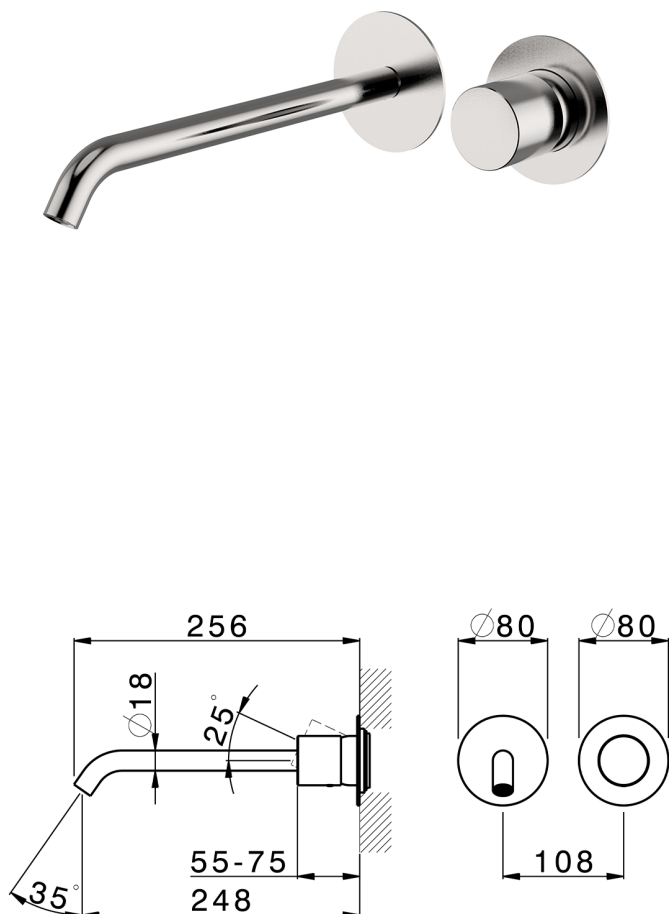

Parte externa monomando lavabo de pared SMOOTH X32_X3005511

MODELO **X3005511**

Parte externa monomando lavabo de pared, sin parte empotrada, caño L.250 mm, para art. Easy-Box ZA002450-ZA025510, con maneta lisa - Inox AISI 316L

ACABADOS DISPONIBLES

-  **5H** 5H Dark Brass Brushed
-  **5L** 5L Brushed Black Titanium
-  **5N** 5N Oro Rosa Cepillado
-  **D1** D1 Inox Cepillado

CARACTERÍSTICAS

Instalación	Empotrado
Empotrado 1	ZA002450

Parte externa monomando lavabo de pared SMOOTH X32_X3005511

X3005511

<https://es.cisal.it/parte-externa-monomando-lavabo-de-pared-smooth-x32x3005511>

2024-09-16