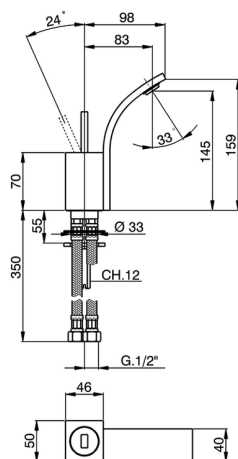

## Bidé monomando WAVE\_WA000562

MODELO **WA000562**

Bidé monomando, sin desagüe automático, latiguillos acero G.3/8"

### CARACTERÍSTICAS

Recambio Cartucho **ZZ93197000**

**Cartucho monocomando Joystick 38 mm**

2026-04-30