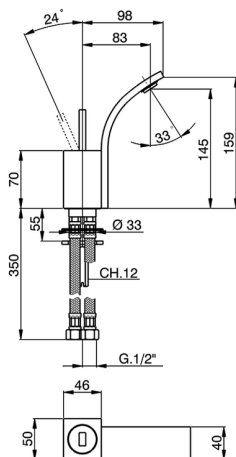

Bidé monomando WAVE_WA000562

MODELO **WA000562**

Bidé monomando, sin desagüe automático, latiguillos acero G.3/8"

ACABADOS DISPONIBLES

- 
21 21 Cromo
- 
2F 2F Niquel Cepillado
- 
2Q 2Q Black Titanium

CARACTERÍSTICAS

Recambio Cartucho **ZZ93197000**

Cartucho monocomando Joystick 38 mm

2026-06-15