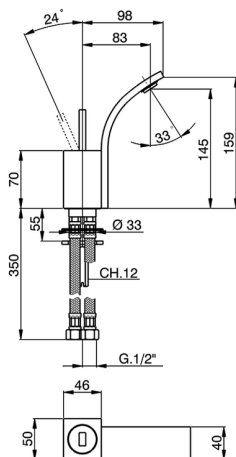

Bidé monomando WAVE_WA000562

MODELO **WA000562**

Bidé monomando, sin desagüe automático, latiguillos acero G.3/8"

ACABADOS DISPONIBLES

-  **21** 21 Cromo
-  **2F** 2F Niquel Cepillado
-  **2Q** 2Q Black Titanium

CARACTERÍSTICAS

Recambio Cartucho **ZZ93197000**

Cartucho monocomando Joystick 38 mm

2026-06-15