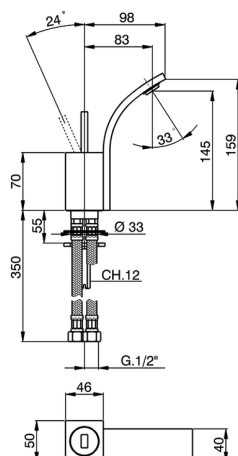

## Bidé monomando WAVE\_WA000562

MODELO **WA000562**

Bidé monomando, sin desagüe automático, latiguillos acero G.3/8"

### CARACTERÍSTICAS

Recambio Cartucho **ZZ93197000**

**Cartucho monocomando Joystick 38 mm**

2026-05-02