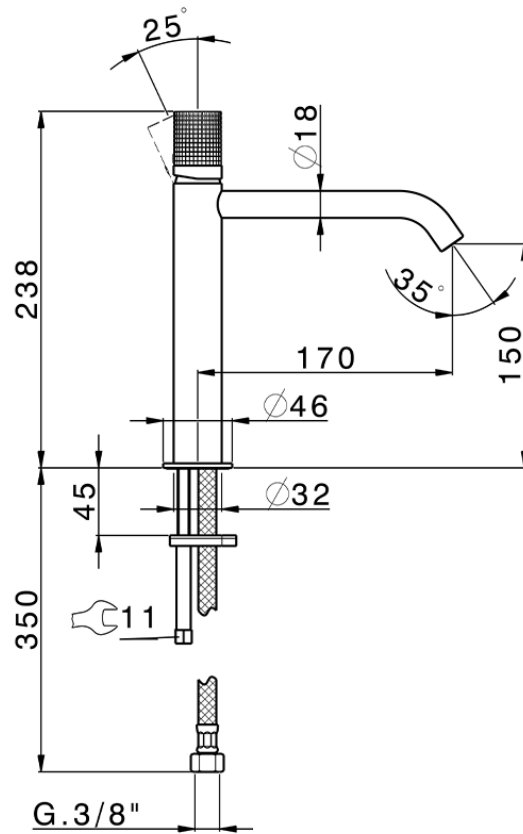

Lavabo monomando medio NUANCE X32_X1001504

X1001504

<https://es.cisal.it/lavabo-monomando-medio-nuance-x32-x1001504>

2025-01-15