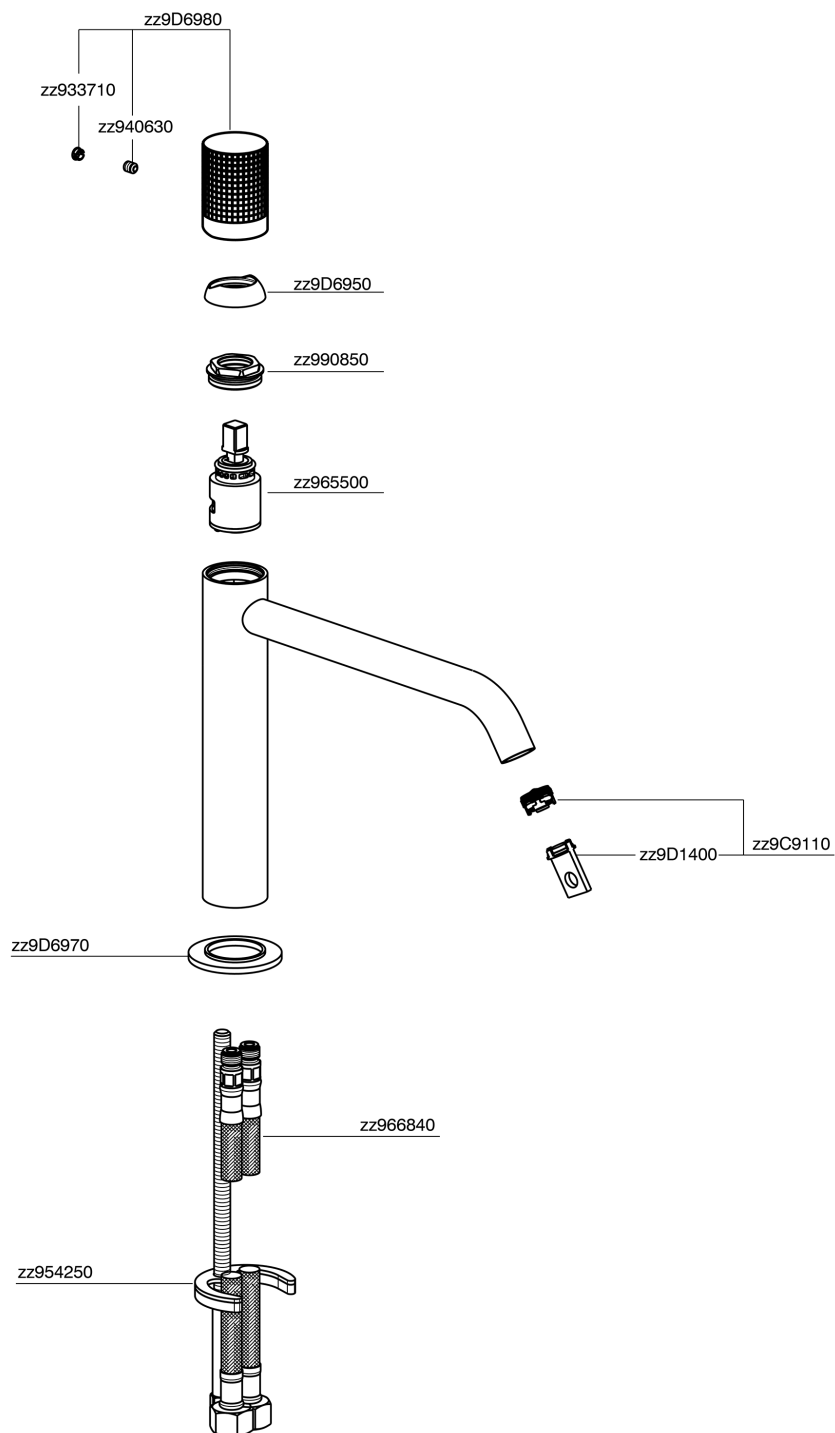

Lavabo monomando medio NUANCE X32_X1001504

X1001504

<https://es.cisal.it/lavabo-monomando-medio-nuance-x32-x1001504>

2025-01-15