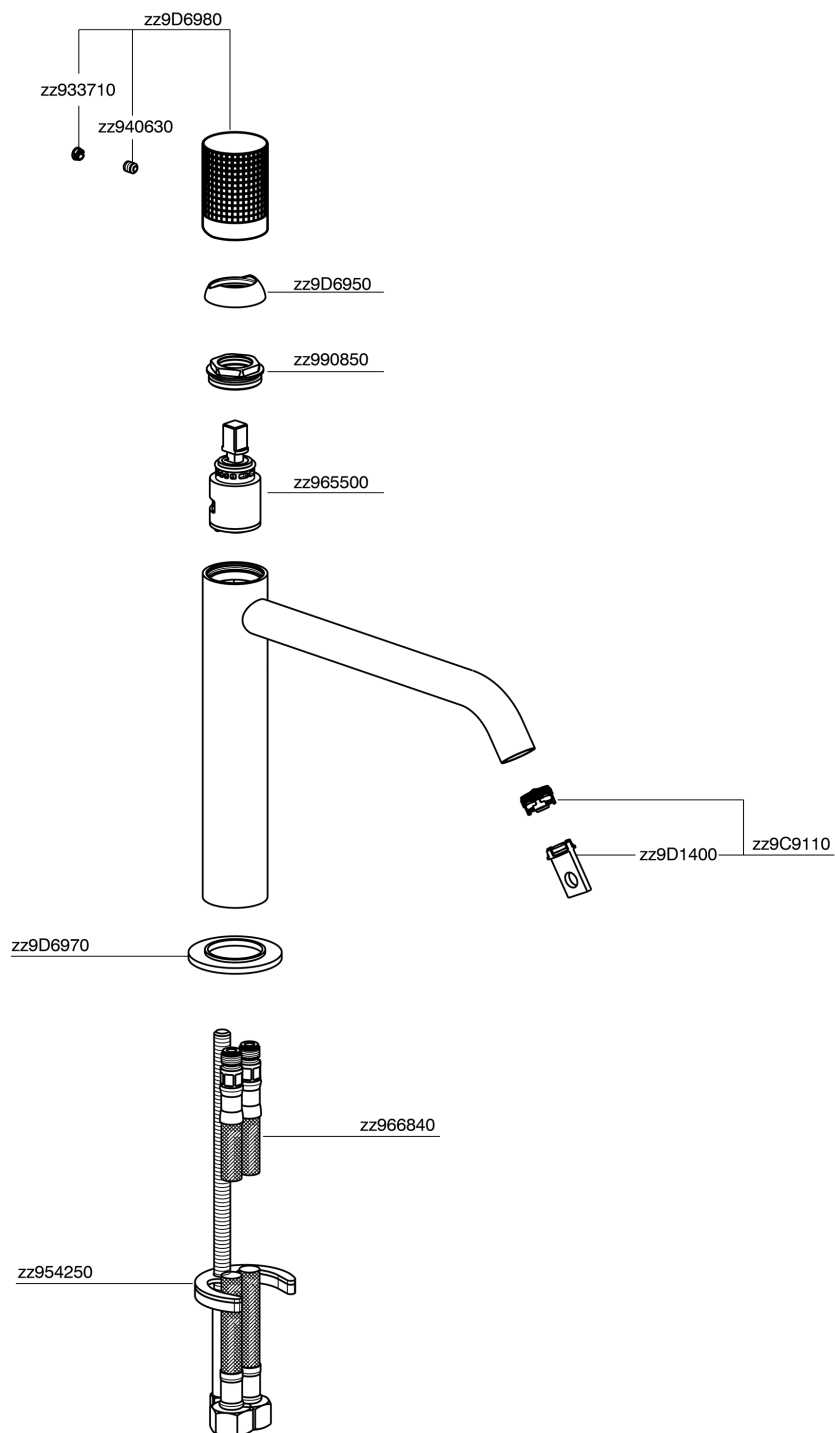

Lavabo monomando medio NUANCE X32_X1001504

MODELO **X1001504**

Lavabo monomando medio, sin desagüe automático, latiguillos acero G.3/8", Inox AISI 316L

ACABADOS DISPONIBLES

-  **5H** 5H Dark Brass Brushed
-  **5L** 5L Brushed Black Titanium
-  **5N** 5N Oro Rosa Cepillado
-  **D1** D1 Inox Cepillado

CARACTERÍSTICAS

Recambio Cartucho **ZZ96550000**

Cartucho Monomando 25 mm

Lavabo monomando medio NUANCE X32_X1001504

X1001504

<https://es.cisal.it/lavabo-monomando-medio-nuance-x32-x1001504>

2025-01-15