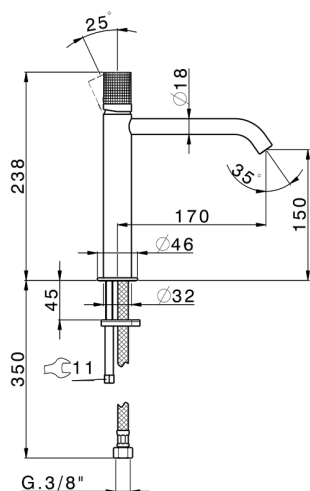

Lavabo monomando medio NUANCE X32_X1001504

MODELO **X1001504**

Lavabo monomando medio, sin desagüe automático, latiguillos acero G.3/8", Inox AISI 316L

ACABADOS DISPONIBLES

-  **5H** 5H Dark Brass Brushed
-  **5L** 5L Brushed Black Titanium
-  **5N** 5N Oro Rosa Cepillado
-  **D1** D1 Inox Cepillado

CARACTERÍSTICAS

Recambio Cartucho **ZZ96550000**

Cartucho Monomando 25 mm

Lavabo monomando medio NUANCE X32_X1001504

X1001504

<https://es.cisal.it/lavabo-monomando-medio-nuance-x32-x1001504>

2025-01-15