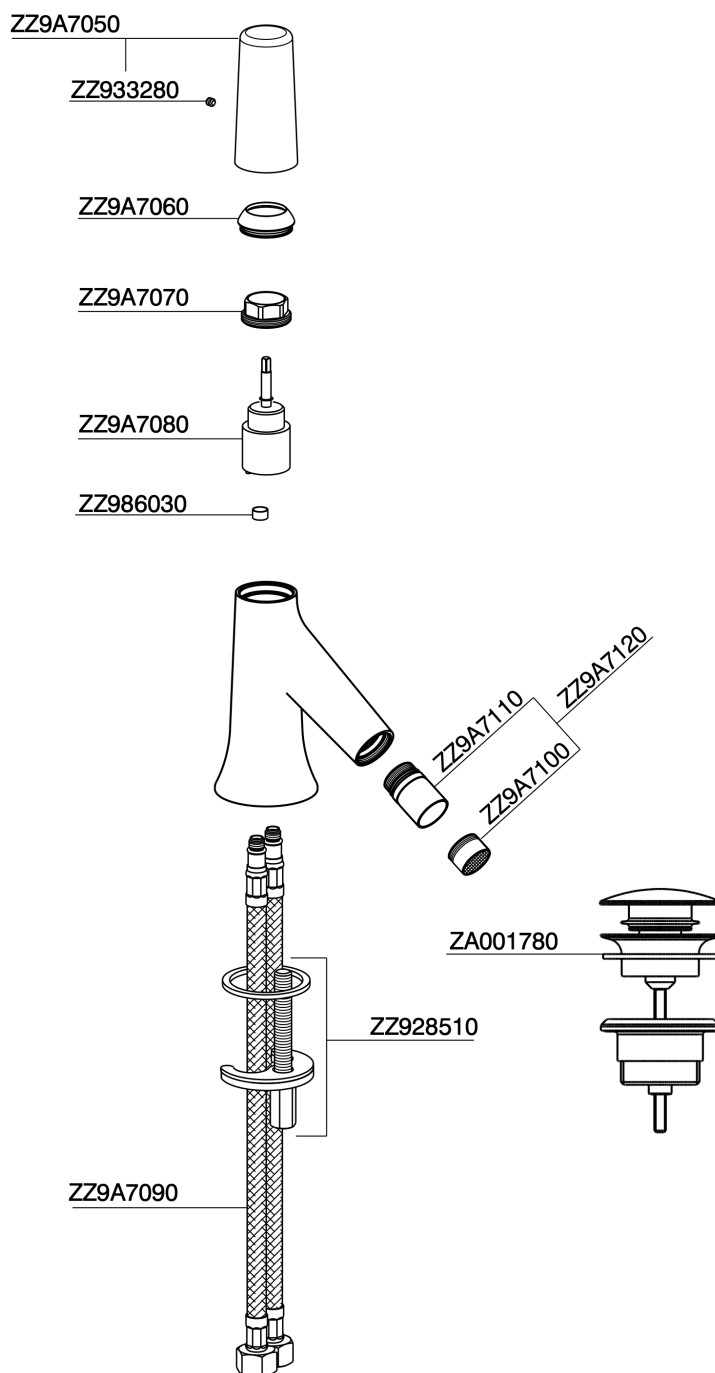

Bidé monomando VITA_VI000554

MODELO **VI000554**

Bidé monomando, con desagüe automático 1" 1/4, latiguillos acero G.3/8"

ACABADOS DISPONIBLES

-  **21** 21 Cromo
-  **2Q** 2Q Black Titanium
-  **40** 40 Negro Mate
-  **4Q** 4Q Blanco Mate

CARACTERÍSTICAS

Recambio Cartucho **ZZ9A708000**

Cartucho monocomando Joystick 25 mm

Bidé monomando VITA_VI000554

VI000554

<https://es.cisal.it/bide-monomando-vita-vi000554>

2024-12-22