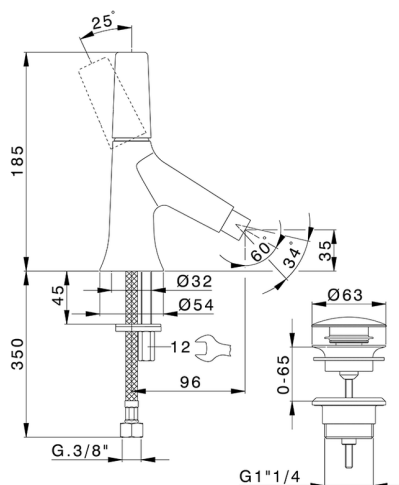

Bidé monomando VITA_VI000554

MODELO **VI000554**

Bidé monomando, con desagüe automático 1" 1/4, latiguillos acero G.3/8"

ACABADOS DISPONIBLES

-  **21** 21 Cromo
-  **2Q** 2Q Black Titanium
-  **40** 40 Negro Mate
-  **4Q** 4Q Blanco Mate

CARACTERÍSTICAS

Recambio Cartucho **ZZ9A708000**

Cartucho monocomando Joystick 25 mm

Bidé monomando VITA_VI000554

VI000554

<https://es.cisal.it/bide-monomando-vita-vi000554>

2024-12-22