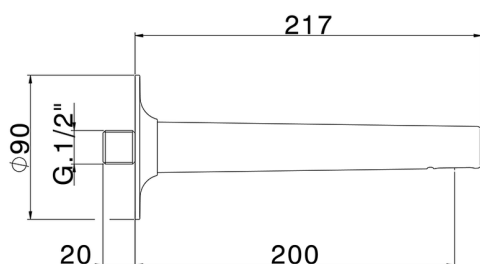

Caño de erogación VITA_VI000240

MODELO **VI000240**

Caño de erogación, L.200 mm, conexión 1/2" M

ACABADOS DISPONIBLES

-  **21** 21 Cromo
-  **2Q** 2Q Black Titanium
-  **40** 40 Negro Mate
-  **4Q** 4Q Blanco Mate

CARACTERÍSTICAS

Caño de erogación VITA_VI000240

VI000240

<https://es.cisal.it/cano-de-erogacion-vita-vi000240>

2026-06-14