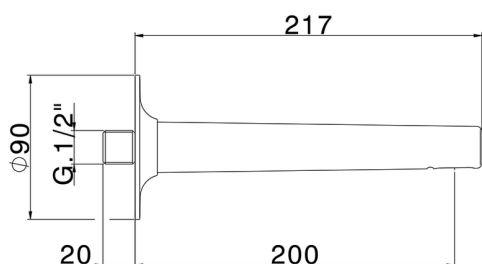

Caño de erogación VITA_VI000240

MODELO **VI000240**

Caño de erogación, L.200 mm, conexión 1/2" M

ACABADOS DISPONIBLES

-  **21** 21 Cromo
-  **2Q** 2Q Black Titanium
-  **40** 40 Negro Mate
-  **4Q** 4Q Blanco Mate

CARACTERÍSTICAS

Caño de erogación VITA_VI000240

VI000240

<https://es.cisal.it/cano-de-erogacion-vita-vi000240>

2026-04-30