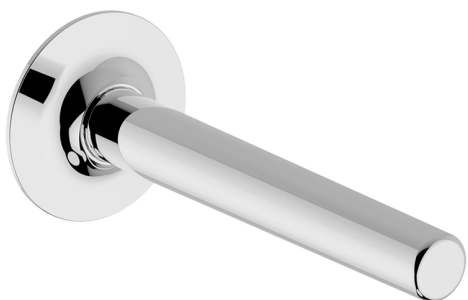

Caño de erogación VITA_VI000240

MODELO **VI000240**

Caño de erogación, L.200 mm, conexión 1/2" M

ACABADOS DISPONIBLES

-  **21** 21 Cromo
-  **2Q** 2Q Black Titanium
-  **40** 40 Negro Mate
-  **4Q** 4Q Blanco Mate

CARACTERÍSTICAS

Caño de erogación VITA_VI000240

VI000240

<https://es.cisal.it/cano-de-erogacion-vita-vi000240>

2026-04-30