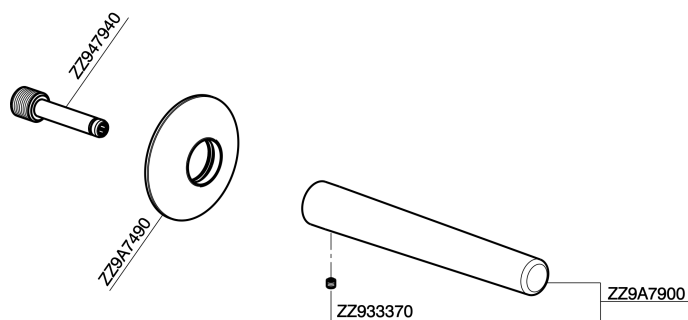

Caño de erogación VITA_VI000240

MODELO **VI000240**

Caño de erogación, L.200 mm, conexión 1/2" M

ACABADOS DISPONIBLES

-  **21** 21 Cromo
-  **2Q** 2Q Black Titanium
-  **40** 40 Negro Mate
-  **4Q** 4Q Blanco Mate

CARACTERÍSTICAS

Caño de erogación VITA_VI000240

VI000240

<https://es.cisal.it/cano-de-erogacion-vita-vi000240>

2026-04-30