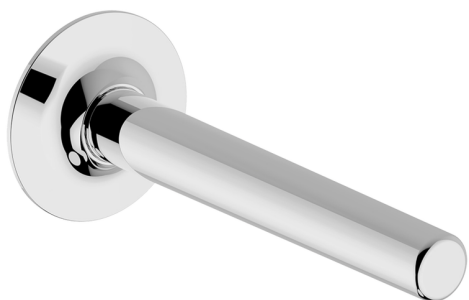

Caño de erogación VITA_VI000240

MODELO **VI000240**

Caño de erogación, L.200 mm, conexión 1/2" M

ACABADOS DISPONIBLES

-  **21** 21 Cromo
-  **2Q** 2Q Black Titanium
-  **40** 40 Negro Mate
-  **4Q** 4Q Blanco Mate

CARACTERÍSTICAS

Caño de erogación VITA_VI000240

VI000240

<https://es.cisal.it/cano-de-erogacion-vita-vi000240>

2026-06-14