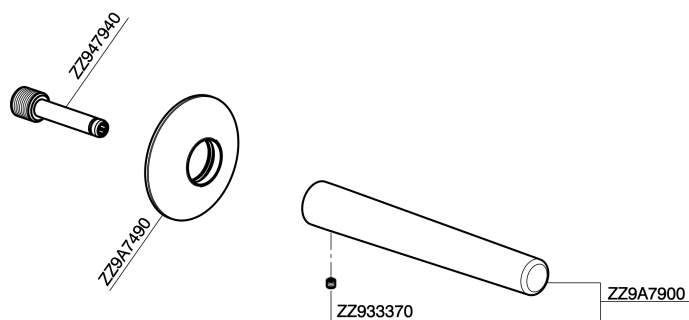

Caño de erogación VITA_VI000240

MODELO **VI000240**

Caño de erogación, L.200 mm, conexión 1/2" M

ACABADOS DISPONIBLES

-  **21** 21 Cromo
-  **2Q** 2Q Black Titanium
-  **40** 40 Negro Mate
-  **4Q** 4Q Blanco Mate

CARACTERÍSTICAS

Caño de erogación VITA_VI000240

VI000240

<https://es.cisal.it/cano-de-erogacion-vita-vi000240>

2026-06-14