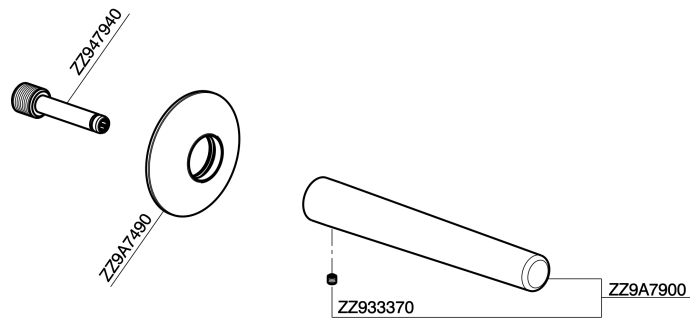

Caño de erogación VITA_VI000240

MODELO **VI000240**

Caño de erogación, L.200 mm, conexión 1/2" M

ACABADOS DISPONIBLES

-  **21** 21 Cromo
-  **2Q** 2Q Black Titanium
-  **40** 40 Negro Mate
-  **4Q** 4Q Blanco Mate

CARACTERÍSTICAS

Caño de erogación VITA_VI000240

VI000240

<https://es.cisal.it/cano-de-erogacion-vita-vi000240>

2026-04-29