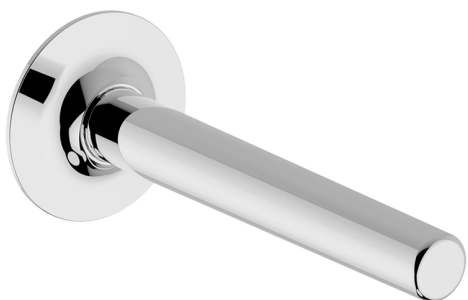

Caño de erogación VITA_VI000240

MODELO **VI000240**

Caño de erogación, L.200 mm, conexión 1/2" M

ACABADOS DISPONIBLES

-  **21** 21 Cromo
-  **2Q** 2Q Black Titanium
-  **40** 40 Negro Mate
-  **4Q** 4Q Blanco Mate

CARACTERÍSTICAS

Caño de erogación VITA_VI000240

VI000240

<https://es.cisal.it/cano-de-erogacion-vita-vi000240>

2026-04-29