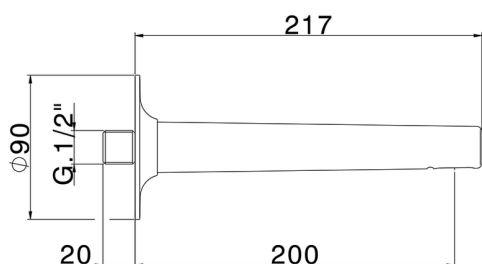

Caño de erogación VITA_VI000240

MODELO **VI000240**

Caño de erogación, L.200 mm, conexión 1/2" M

ACABADOS DISPONIBLES

-  **21** 21 Cromo
-  **2Q** 2Q Black Titanium
-  **40** 40 Negro Mate
-  **4Q** 4Q Blanco Mate

CARACTERÍSTICAS

Caño de erogación VITA_VI000240

VI000240

<https://es.cisal.it/cano-de-erogacion-vita-vi000240>

2026-04-29