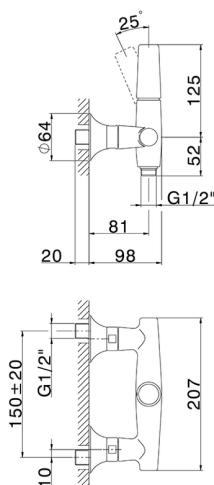

Ducha monomando VITA_VI000444

MODELO **VI000444**

Ducha monomando, sin conjunto ducha, conexión para flexible 1/2" M

ACABADOS DISPONIBLES

-  **21** 21 Cromo
-  **2Q** 2Q Black Titanium
-  **40** 40 Negro Mate
-  **4Q** 4Q Blanco Mate

CARACTERÍSTICAS

Recambio Cartucho **ZZ9A708000**

Cartucho monocomando Joystick 25 mm

Ducha monomando VITA_VI000444