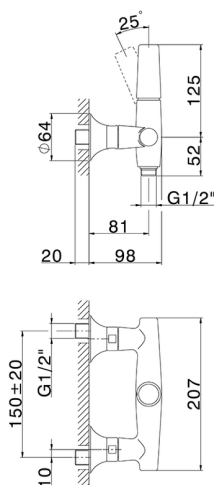

## Ducha monomando VITA\_VI000444

MODELO **VI000444**

Ducha monomando, sin conjunto ducha, conexión para flexible 1/2" M

### CARACTERÍSTICAS

Recambio Cartucho **ZZ9A708000**

**Cartucho monocomando Joystick 25 mm**