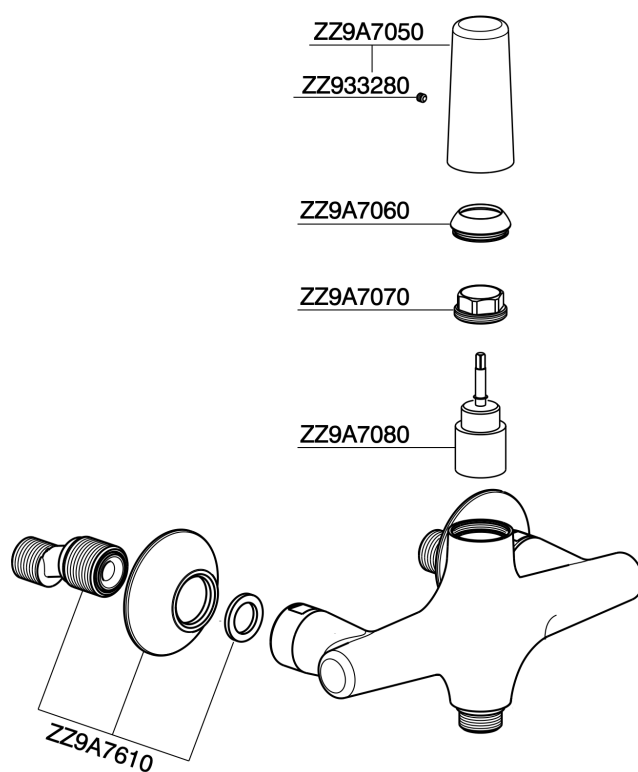

Ducha monomando VITA_VI000444

VI000444

<https://es.cisal.it/ducha-monomando-vita-vi000444>

2024-11-23