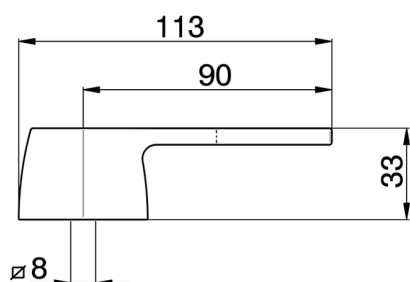

## Palanca monomando 'CE' REPUESTOS\_ZZ949590

MODELO **ZZ949590**

Palanca monomando 'CE', para empotrados

ACABADOS DISPONIBLES

**21** 21 Cromo

**24** 24 Oro

CARACTERÍSTICAS

2026-05-01