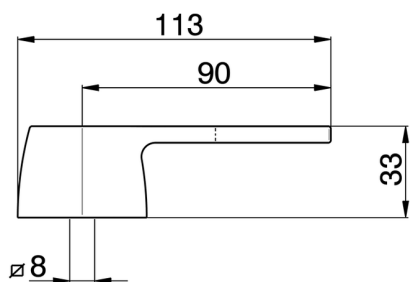

Palanca monomando 'CE' REPUESTOS_ZZ949590

MODELO **ZZ949590**

Palanca monomando 'CE', para empotrados

ACABADOS DISPONIBLES

21 21 Cromo

24 24 Oro

CARACTERÍSTICAS

2026-05-01