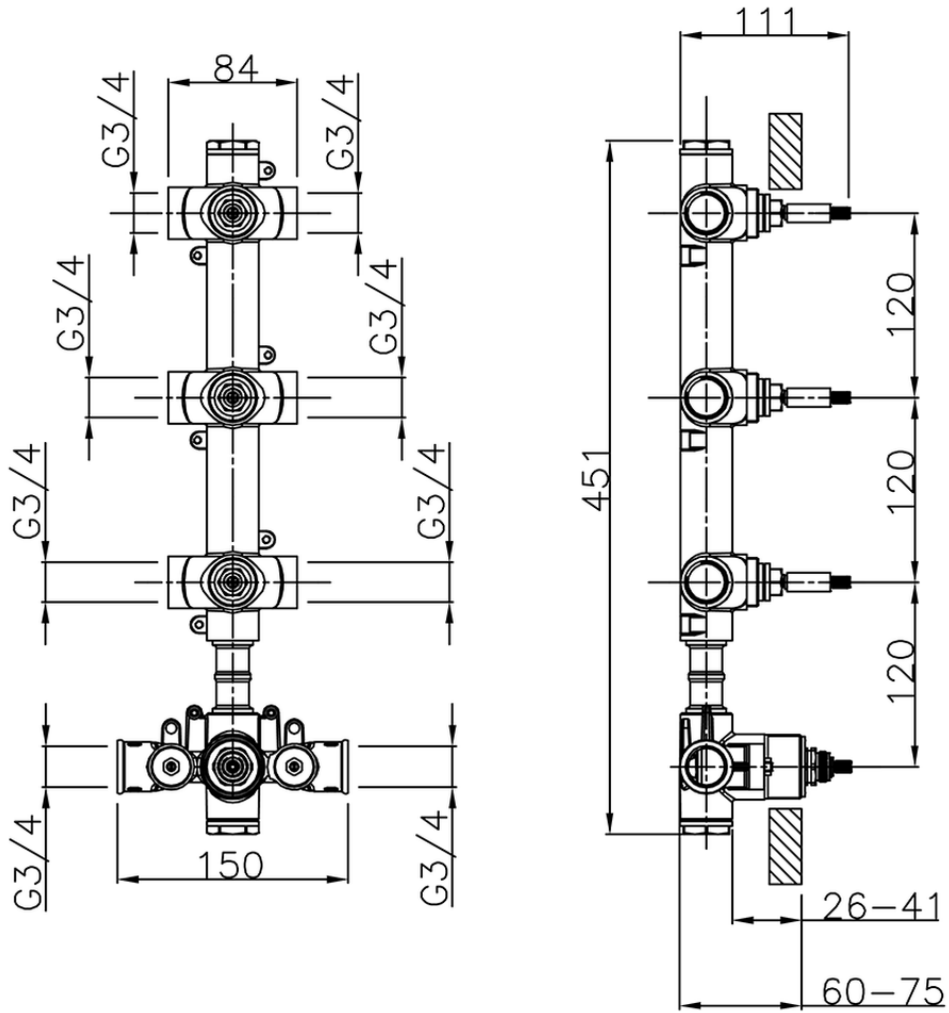

Parte externa termostático ducha 3 funciones ROADSTER ACCENT_RA01V300

RA01V300

<https://es.cisal.it/parte-externa-termostatico-ducha-3-funciones-roadster-accent-ra01v300>

ZA01V300

<https://es.cisal.it/parte-empotrada-termostatico-3-funciones-empotrado-za01v300>