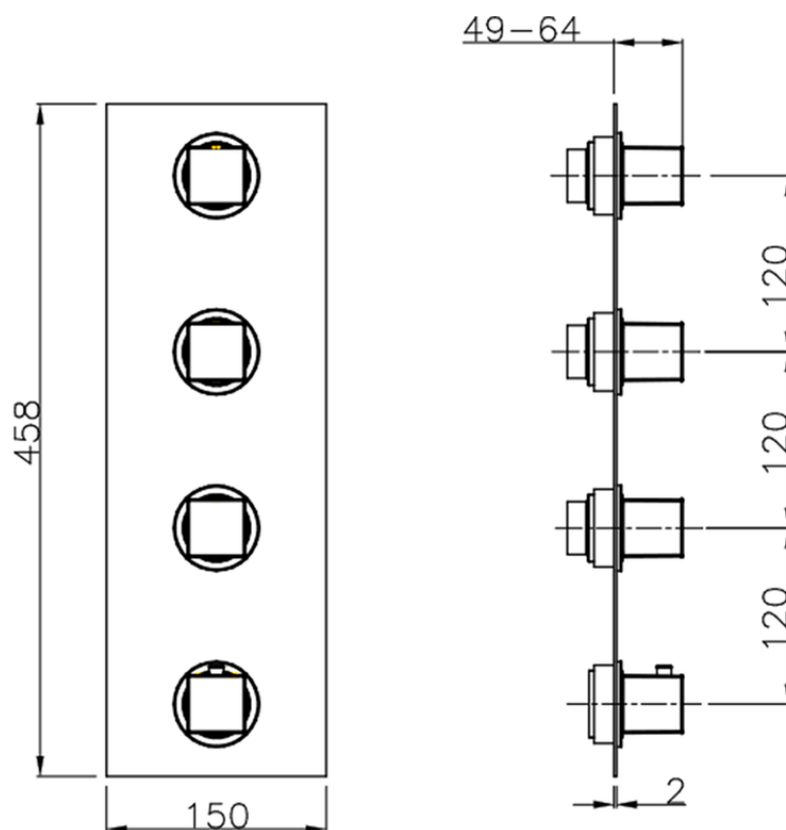

Parte externa termostático ducha 3 funciones ROADSTER ACCENT_RA01V300

RA01V300

<https://es.cisal.it/parte-externa-termostatico-ducha-3-funciones-roadster-accent-ra01v300>

ZA01V300

<https://es.cisal.it/parte-empotrada-termostatico-3-funciones-empotrado-za01v300>