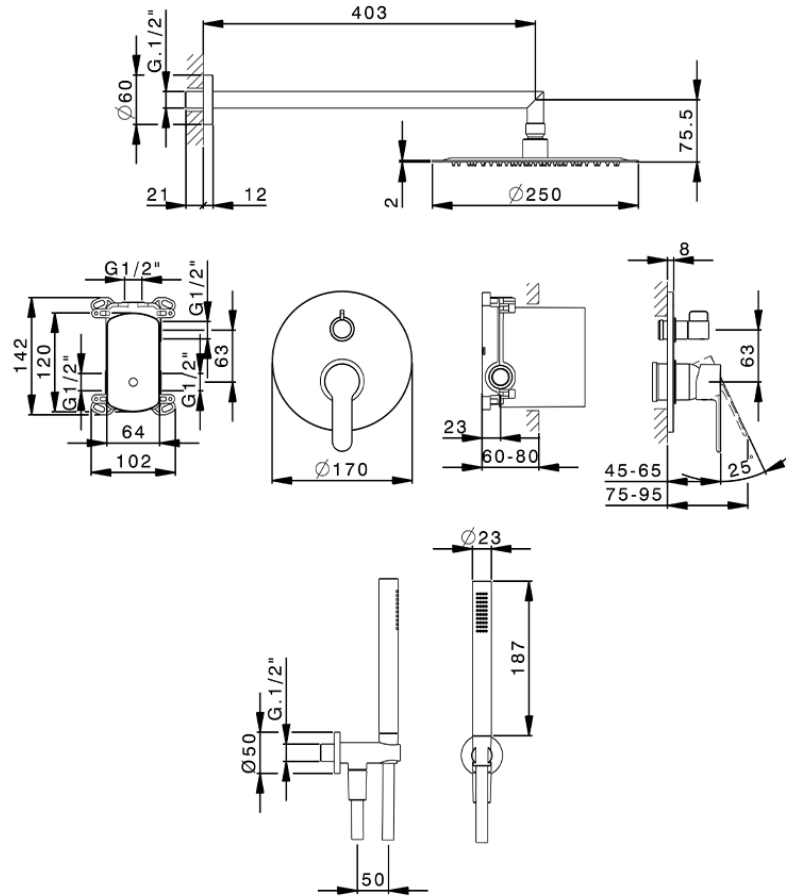

Conjunto ducha monomando empotrado TENDER_C20KM020

C20KM020

<https://es.cisal.it/conjunto-ducha-monomando-empotrado-tender-c20km020>

2026-06-14