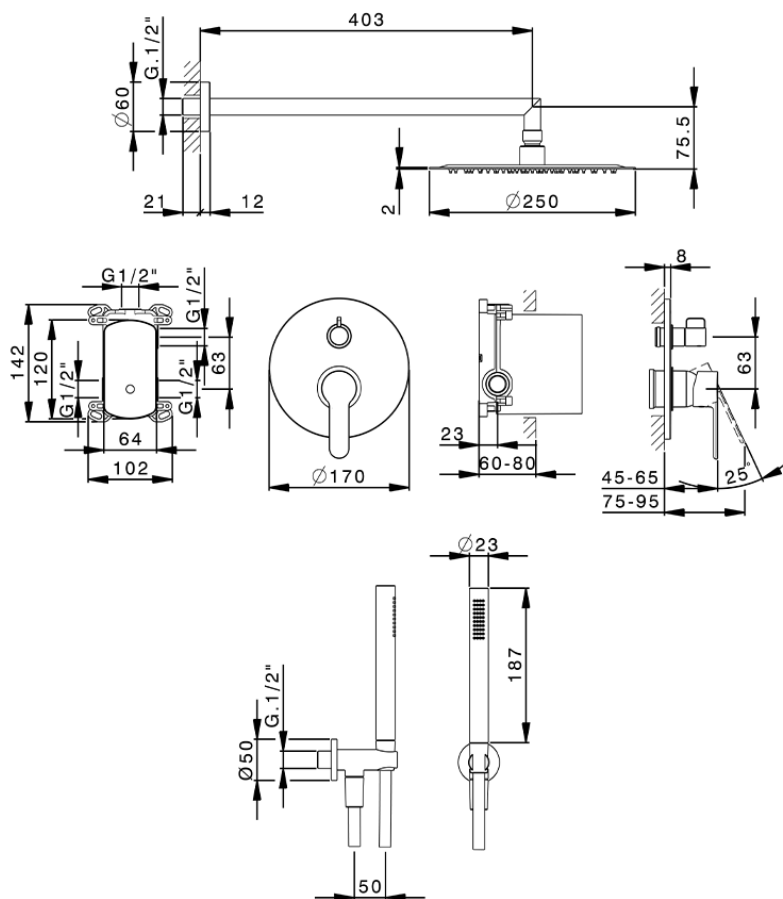

Conjunto ducha monomando empotrado TENDER_C20KM020

C20KM020

<https://es.cisal.it/conjunto-ducha-monomando-empotrado-tender-c20km020>

2026-04-30