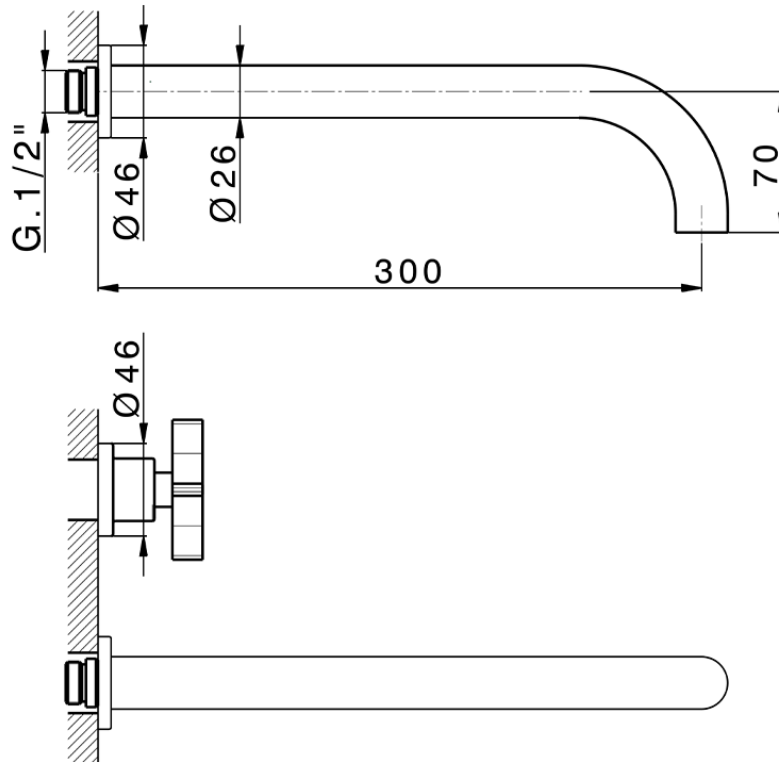

Parte externa lavabo de pared GRACE_GS013512

GS013512

<https://es.cisal.it/parte-externa-lavabo-de-pared-grace-gs013512>

ZA033511

<https://es.cisal.it/parte-empotrada-lavabo-de-pared-empotrado-za033511>

2025-01-15