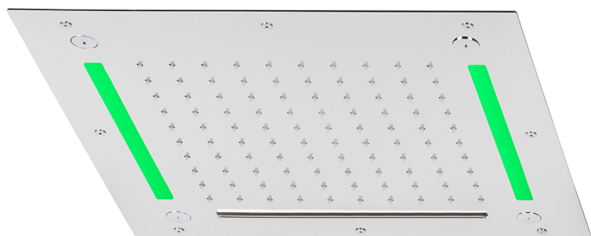

## Rociador de techo con cromoterapia 430x430 mm ZEN SHOWER\_ZS0C0065

MODELO **ZS0C0065**

Rociador de techo con cromoterapia 430x430 mm, funciones nebulizador de lluvia, funciones cascada, cromoterapia, con teclado empotrado incluido, acero inoxidable AISI 304

ACABADOS DISPONIBLES

-  **D1** D1 Inox Cepillado
-  **40** 40 Negro Mate
-  **4Q** 4Q Blanco Mate
-  **5G** 5G Oro Rosa
-  **D2** D2 Inox brillo

CARACTERÍSTICAS

2026-03-16