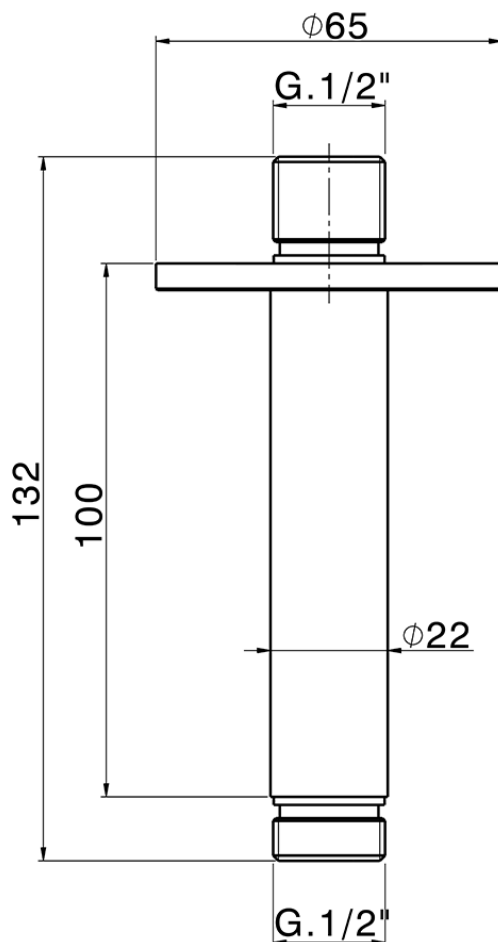

Brazo ducha de techo Xion XION_DS013551

DS013551

<https://es.cisal.it/brazo-ducha-de-techo-xion-xion-ds013551>

2025-01-15