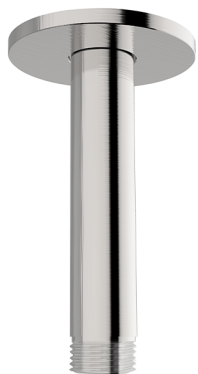

Brazo ducha de techo Xion XION_DS013551

MODELO **DS013551**

Brazo ducha de techo Xion, L.100 mm, Inox AISI 316L

ACABADOS DISPONIBLES

D1 D1 Inox Cepillado

CARACTERÍSTICAS

2025-01-15