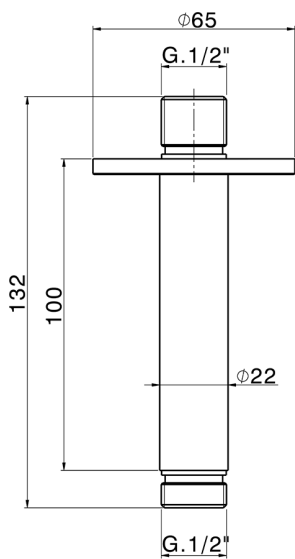

Brazo ducha de techo Xion XION_DS013551

MODELO **DS013551**

Brazo ducha de techo Xion, L.100 mm, Inox AISI 316L

ACABADOS DISPONIBLES

D1 D1 Inox Cepillado

CARACTERÍSTICAS

2025-01-15